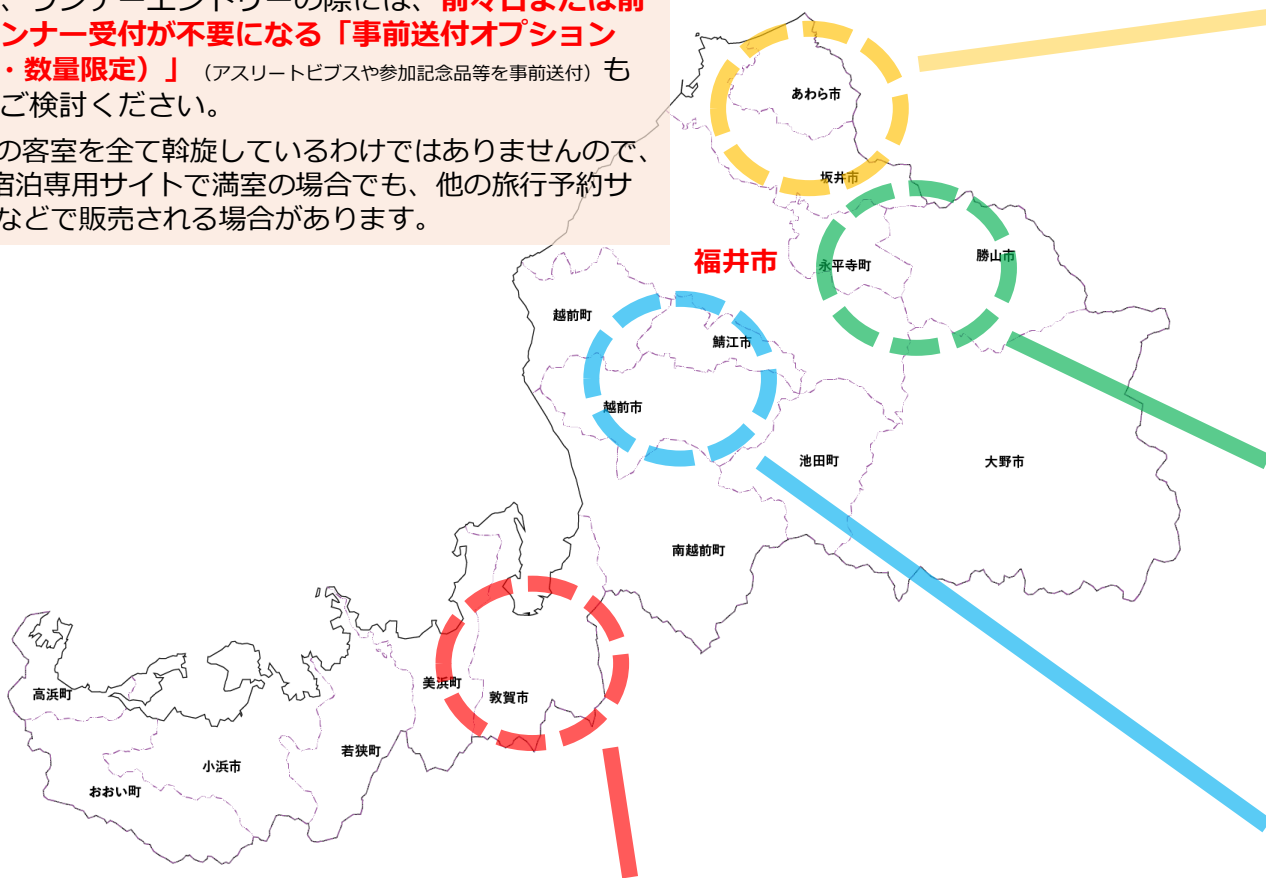

幹旋する宿泊施設一覧（福井市以外）

福井市内のホテルは予約が取りづらい状況ですので、
周辺市町の宿泊施設もご検討ください。

また、ランナーエントリーの際には、**前々日または前日のランナー受付が不要になる「事前送付オプション（有料・数量限定）」**（アスリートビブスや参加記念品等を事前送付）も併せてご検討ください。

※施設の客室を全て幹旋しているわけではありませんので、
JTB宿泊専用サイトで満室の場合でも、他の旅行予約サイトなどで販売される場合があります。

つるが 敦賀市エリア

市内主要駅から福井駅までのアクセス
▶ 北陸新幹線「敦賀駅」より約20分（2024年3月16日開業）
▶ JR「敦賀駅」より普通電車で約55分

| 宿泊施設名 | 住所 | アクセス |
|--------------|--------------|----------------|
| 敦賀マntenホテル駅前 | 敦賀市国広町401-4 | JR「敦賀駅」より徒歩約1分 |
| 東横INN敦賀駅前 | 敦賀市白銀町5-20 | JR「敦賀駅」より徒歩約3分 |
| ホテルクオーレ | 敦賀市古田刈16-7-1 | JR「敦賀駅」より車約5分 |

あわら市エリア

市内主要駅から福井駅までのアクセス
▶ 北陸新幹線「芦原温泉駅」から（2024年3月16日開業）
▶ JR「芦原温泉駅」より普通電車で約20分
▶ えちぜん鉄道「あわら湯のまち駅」より約45分

| 宿泊施設名 | 住所 | アクセス |
|-------------|---------------|-------------------------|
| プライムイン福井あわら | あわら市春宮1-619-3 | JR「芦原温泉駅」より徒歩約1分 |
| みや泰平閣 | あわら市舟津50-1-1 | えちぜん鉄道「あわら湯のまち駅」より徒歩約5分 |

えちぜん 越前市エリア

市内主要駅から福井駅までのアクセス
▶ 北陸新幹線「越前たけふ駅」から（2024年3月16日開業）
▶ JR「武生駅」より普通電車で約20分

| 宿泊施設名 | 住所 | アクセス |
|----------------|--------------|-----------------------|
| ホテルルートイン武生インター | 越前市葛岡町6-15-5 | 北陸新幹線「越前たけふ駅」より徒歩約15分 |
| プリンスホテルタケフ | 越前市横市町39-8-3 | 北陸新幹線「越前たけふ駅」より徒歩約25分 |