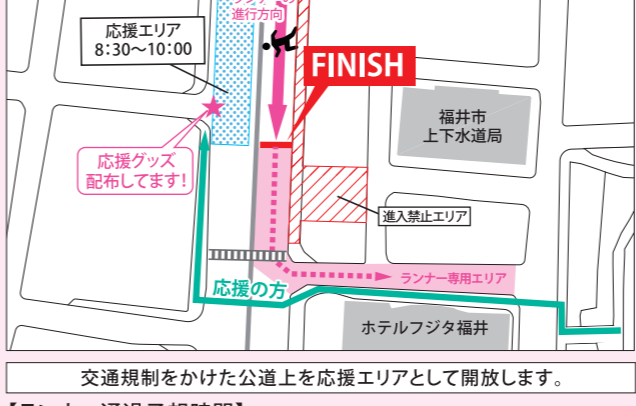

詳細は裏表紙をCHECK

ポイント①

福井駅前・大名町交差点 (スタート(全種目)/マラソンフィニッシュ)

北陸新幹線 ハビラインふくい [応援グッズ] 福井鉄道 えちぜん鉄道 応援エリアで8:00から配布・先着2,000個

Google Maps

ポイント②

福井駅前・フェニックス通り (5km/1.5kmフィニッシュ)

北陸新幹線 ハビラインふくい [応援グッズ] 福井鉄道 えちぜん鉄道 応援エリアで8:30から配布・先着300個

Google Maps

ポイント③

福井口駅前 (マラソン3.2km付近)

[応援グッズ] えちぜん鉄道 福井口駅改札付近に設置・先着100個

Google Maps

ポイント④

森田駅前 (マラソン21.4km付近)

[応援グッズ] ハビラインふくい 森田駅内ギャラリーに設置・先着100個