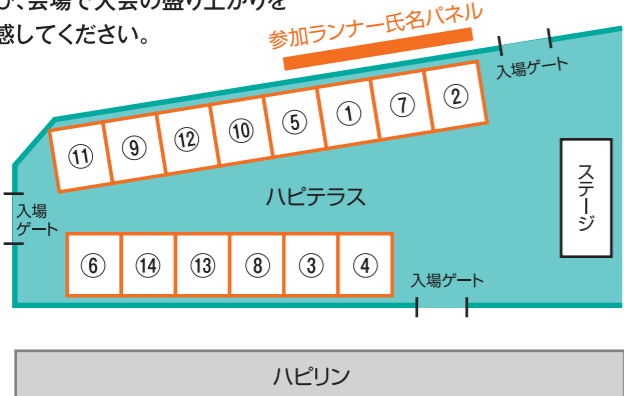

出展ブース	内容
① セーレン	セーレンは、一世紀を超えて蓄積してきた繊維技術を基盤に、車輻資材、アパレル、メディカルなど幅広い分野で事業展開する企業です。ブースでは、藩から生まれた化粧品「コモエース」や、高性能消臭インナー「デオエスト」などを販売します。
② 福井銀行 (ふくいヒトモノデザイン)	地域商社「ふくいヒトモノデザイン」は福井にある素晴らしい文化、歴史、地場産業の魅力を伝えることを目的に設立しました。地域に暮らす人々、訪れる人々の幸福を願い、地域価値が循環する豊かな会社の実現を目指しております。
③ アスピカグループ	皆様の大切な瞬間のそばに。人生には笑いあり涙ありのドラマがある。だからこそ日頃の感謝を伝えたい。きっとあたたか感動と絆が生まれる。感謝の心、尽きぬ想いを儀式という形でサポートします。
④ 第一生命保険	第一生命ブースでは健康増進サポートとして、血管の状態を把握する「健康チェック」やご自身のフィニッシュタイムとともに写真撮影ができる「記念撮影コーナー」を実施します。ぜひ第一生命ブースにお立ち寄りください。
⑤ 福井鋸螺	当社は、環境にやさしい製造技術で自動車や、家電製品、医療機器などに搭載される金属部品を製造しています。ブースでは、その金属部品を使ったものづくり体験を行う予定です。ぜひ、お立ち寄りください!

出展ブース	内容
⑥ スーパースポーツ ゼビオ	ふくい桜マラソンを走られるランナーの皆様、応援に来られた皆様、ぜひゼビオのブースへお立ち寄り下さい。楽しく完走する為に必要なサプリメントはもちろん、記念になる大会グッズも取り揃えています。一緒に春の福井を盛り上げましょう!
⑦ 五月ヶ瀬	1973年創業以来、お客様に喜んで頂けるお菓子作りを基盤に歩み続け、社名でもある名産石窯焼煎餅「五月ヶ瀬」をはじめ、他にはない独自の商品づくりを追究するとともに、地域に根ざした菓子製造企業。会場にて五月ヶ瀬1枚配布。
⑧ アイビックス	昨年、好評頂いた大会ロゴ入り桜色パーカー、新作としてウィンドブレーカー、そして坂井町道の駅「いねす」の特産物、ゆるキャラ「ほや丸」グッズなどを販売。桜色のマラソングッズを着て一緒に桜マラソンを盛り上げましょう!
⑨ SHOKZ	Shokz(ショックス)のオープンイヤー型イヤホンは、周囲の音を遮断することなく音楽を聴くことができます。そのため、周囲を常に把握し、状況の変化に素早く対応することができます。ぜひ、Shokzブースでお試しください。
⑩ 8番らーめん	「なんてやる8番」でおなじみの8番らーめんです。常温保存できる「味噌・塩・醤油」の3食に、トートバックやお店と同じ柄の青井のどつてもお得なセットをご用意!オリジナルキーホルダーもついてくる!!

出展ブース	内容
⑪ 住友生命保険	今話題のInBodyで、体の状態を測定しませんか?筋肉量・水分量・脂肪量・体のバランスに気になりませんか。この機会にぜひ測定して、ご自身の体について知っていきましょう!
⑫ 花えちぜん	創作和洋菓子 花えちぜん 厳選素材にこだわった洗練されたオリジナル和洋菓子の中から、34年間当店一番人気のハイまんじゅう足羽三山や羽二重餅をサンドした羽二重サブレ、恐竜クッキー等々人気スイーツをご用意いたしました。
⑬ 金沢マラソン 2025	10月26日(日)に開催する「金沢マラソン2025」は、金沢の見所満載のコース設定となっています。石川・金沢ならではの食を楽しむことができる「食べまっすステーション(給食所)」や金沢らしいおもてなしでランナーの皆さまをお迎えします。
⑭ 富山マラソン 2025	記念すべき第10回を迎える富山マラソン! 由緒ある高岡大仏や絶景の新湊大橋を駆け抜け、景観の美しい富岩運河環境公園でフィニッシュ。沿道では多彩な応援がランナーを後押しします! かまぼこやますずしなど富山らしさが詰まったエイドも魅力です。