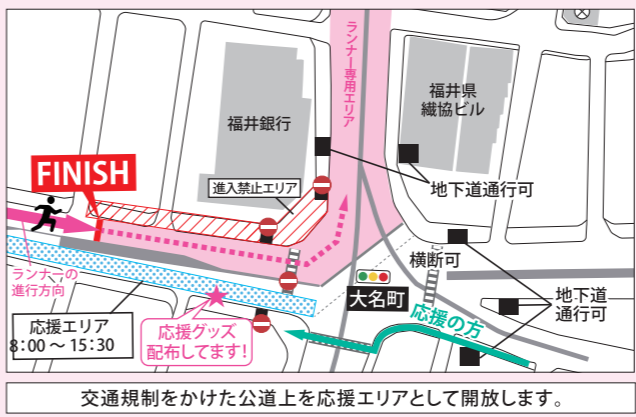

公共交通機関を使って応援できる「追っかけ応援ポイント」5か所をご紹介します!
ぜひ沿道でランナーの皆さんに声援を送ってください!

応援グッズ(応援クラブパー)配布してます!

運行ダイヤは各社のホームページでご確認ください。

北陸新幹線 	ハビラインふくい 	福井鉄道 	えちぜん鉄道
------------------	---------------------	-----------------	-------------------

ランナーの現在地は? (1) 応援navi

計測したデータから予想したランナーの位置情報をアプリまたはWEBサイト上で確認できるサービスです。応援したいランナーのアスリートピブスまたは氏名を入力し、選択すると予測情報がコース上に表示されます。

ダウンロードはコチラから

SPORTS TOWN WALKER

2,000円分のQUOカードが当たるかも?
応援がもっと楽しくなるアプリイベントを開催中です。参加無料ですので、お気軽にご参加ください!

詳細は裏表紙をCHECK

ポイント①

福井駅前・大名町交差点 (スタート(全種目)/マラソンフィニッシュ)

北陸新幹線 ハビラインふくい [応援グッズ] 福井鉄道 えちぜん鉄道 応援エリアで8:00から配布・先着2,000個

Google Maps

ポイント②

福井駅前・フェニックス通り (5km/1.5kmフィニッシュ)

北陸新幹線 ハビラインふくい [応援グッズ] 福井鉄道 えちぜん鉄道 応援エリアで8:30から配布・先着300個

Google Maps

ポイント③

福井口駅前 (マラソン3.2km付近)

[応援グッズ] えちぜん鉄道 福井口駅改札付近に設置・先着100個

Google Maps

ポイント④

森田駅前 (マラソン21.4km付近)

[応援グッズ] ハビラインふくい 森田駅内ギャラリーに設置・先着100個