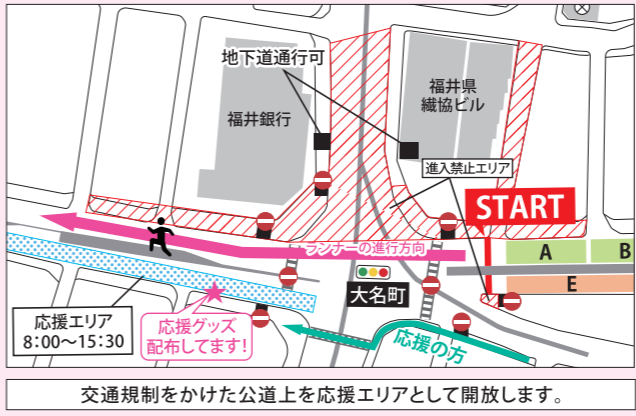

ランナーの現在地は? (1) 応援navi

計測したデータから予想したランナーの位置情報をアプリまたはWEBサイト上で確認できるサービスです。応援したいランナーのアスリートピブスまたは氏名を入力し、選択すると予測情報がコース上に表示されます。

ダウンロードはコチラから

SPORTS TOWN WALKER

2,000円分のQUOカードが当たるかも?
応援がもっと楽しくなるアプリイベントを開催中です。参加無料ですので、お気軽にご参加ください!

詳細は裏表紙をCHECK

ポイント①

福井駅前・大名町交差点 (スタート(全種目)/マラソンフィニッシュ)

北陸新幹線 ハビラインふくい [応援グッズ] 福井鉄道 えちぜん鉄道 応援エリアで8:00から配布・先着2,000個

Google Maps

ポイント②

福井駅前・フェニックス通り (5km/1.5kmフィニッシュ)

北陸新幹線 ハビラインふくい [応援グッズ] 福井鉄道 えちぜん鉄道 応援エリアで8:30から配布・先着300個