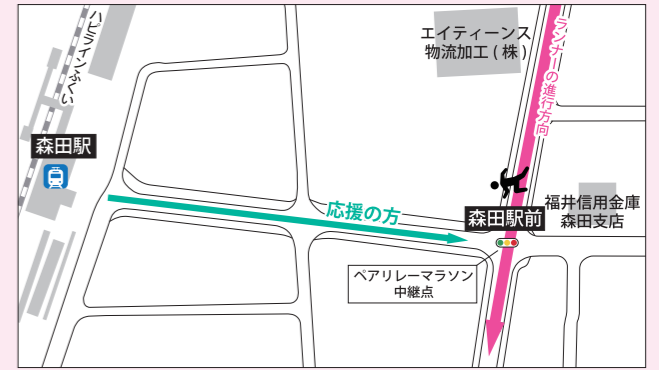

### ポイント②

福井駅前・フェニックス通り  
(5km/1.5kmフィニッシュ)

北陸新幹線 ハビラインふくい [応援グッズ]  
福井鉄道 えちぜん鉄道 特設観客エリアで配布・先着300個

Google Maps

交通規制をかけた公道を観客エリアとして開放します。

【ランナー通過予想時間】

9:23~ 5km先頭	10:00 5km/1.5km最後尾
9:34~ 1.5km先頭	

### ポイント③

福井口駅前(マラソン3.2km付近)

[応援グッズ]  
えちぜん鉄道 福井口駅改札付近に設置・先着100個

Google Maps

歩道で応援してください。

【ランナー通過予想時間】

8:39~ マラソン先頭	9:02~ マラソン5時間台
8:43~ マラソン3時間台	9:17 マラソン最後尾

### ポイント④

森田駅前(マラソン21.4km付近)

※ベアリレーマラソン中継点

[応援グッズ]  
ハビラインふくい 森田駅内ギャラリーに設置・先着500個

Google Maps

歩道で応援してください。

【ランナー通過予想時間】

9:34~ マラソン先頭	11:12~ マラソン5時間台
10:01~ マラソン3時間台	12:13 マラソン最後尾

### ポイント⑤

中角駅前(マラソン23.9km付近)

[応援グッズ]  
えちぜん鉄道 中角駅内待合所に設置・先着100個

Google Maps

駅の周辺で応援してください。

【ランナー通過予想時間】

9:41~ マラソン先頭	11:29~ マラソン5時間台
10:11~ マラソン3時間台	12:36 マラソン最後尾