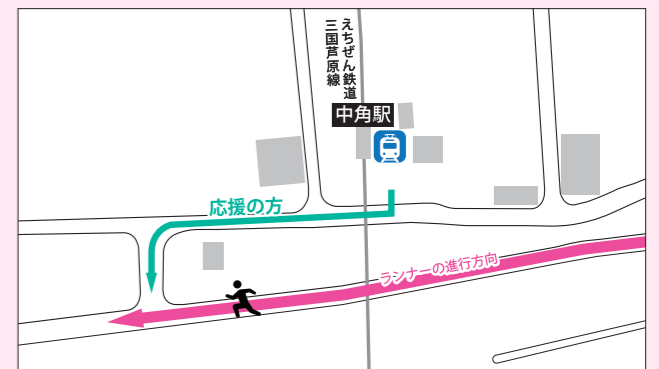

### ポイント③

福井口駅前(マラソン3.2km付近)

[応援グッズ]  
えちぜん鉄道 福井口駅改札付近に設置・先着100個

Google Maps

歩道で応援してください。

【ランナー通過予想時間】

8:39~ マラソン先頭	9:02~ マラソン5時間台
8:43~ マラソン3時間台	9:17 マラソン最後尾

### ポイント④

森田駅前(マラソン21.4km付近)

※ベアリレーマラソン中継点

[応援グッズ]  
ハビラインふくい 森田駅内ギャラリーに設置・先着500個

Google Maps

歩道で応援してください。

【ランナー通過予想時間】

9:34~ マラソン先頭	11:12~ マラソン5時間台
10:01~ マラソン3時間台	12:13 マラソン最後尾

### ポイント⑤

中角駅前(マラソン23.9km付近)

[応援グッズ]  
えちぜん鉄道 中角駅内待合所に設置・先着100個

Google Maps

駅の周辺で応援してください。

【ランナー通過予想時間】

9:41~ マラソン先頭	11:29~ マラソン5時間台
10:11~ マラソン3時間台	12:36 マラソン最後尾