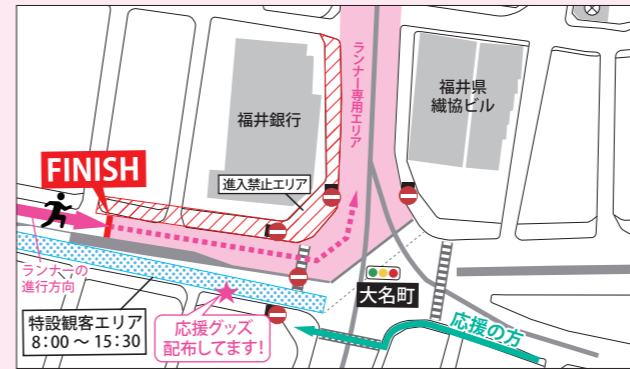

## ランナーの現在地は? 応援navi

計測したデータから予想したランナーの位置情報をアプリまたはWEBサイト上で確認できるサービスです。応援したいランナーのアスリートピブスまたは氏名を入力し、選択すると予測情報がコース上に表示されます。

ダウンロードはコチラから

### ポイント①

福井駅前・大名町交差点  
(スタート(全種目)/マラソンフィニッシュ)

※ベアリレーマラソン含む

北陸新幹線 ハビラインふくい [応援グッズ]  
福井鉄道 えちぜん鉄道 特設観客エリアで配布・先着1,000個

Google Maps

交通規制をかけた公道を観客エリアとして開放します。

【スタート時間】

8:30 マラソン第1ウエーブ ベアリレーマラソン	8:40 マラソン第2ウエーブ
	9:10 5km
	9:30 1.5km

交通規制をかけた公道を観客エリアとして開放します。

【フィニッシュ時間】

10:40~ マラソン先頭	13:40~ マラソン5時間台
11:30~ マラソン3時間台	15:30 マラソン最後尾

### ポイント②

福井駅前・フェニックス通り  
(5km/1.5kmフィニッシュ)

北陸新幹線 ハビラインふくい [応援グッズ]  
福井鉄道 えちぜん鉄道 特設観客エリアで配布・先着300個

Google Maps

交通規制をかけた公道を観客エリアとして開放します。

【ランナー通過予想時間】

9:23~ 5km先頭	10:00 5km/1.5km最後尾
9:34~ 1.5km先頭	