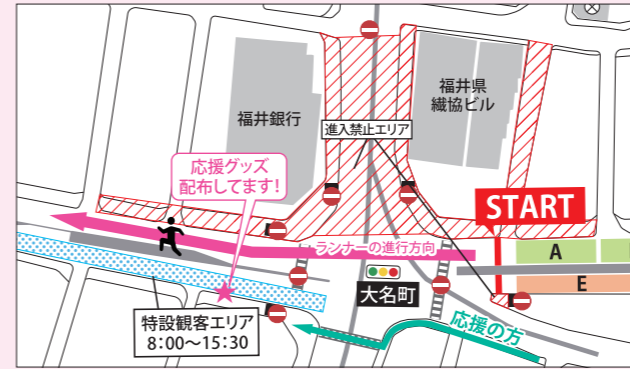

## ランナーの現在地は? 応援navi

計測したデータから予想したランナーの位置情報をアプリまたはWEBサイト上で確認できるサービスです。応援したいランナーのアスリートピブスまたは氏名を入力し、選択すると予測情報がコース上に表示されます。

ダウンロードはコチラから

### ポイント①

福井駅前・大名町交差点  
(スタート(全種目)/マラソンフィニッシュ)

※ベアリレーマラソン含む

北陸新幹線 ハビラインふくい [応援グッズ]  
福井鉄道 えちぜん鉄道 特設観客エリアで配布・先着1,000個

Google Maps

交通規制をかけた公道を観客エリアとして開放します。

【スタート時間】

8:30 マラソン第1ウエーブ ベアリレーマラソン	8:40 マラソン第2ウエーブ
	9:10 5km
	9:30 1.5km

交通規制をかけた公道を観客エリアとして開放します。

【フィニッシュ時間】

10:40~ マラソン先頭	13:40~ マラソン5時間台
11:30~ マラソン3時間台	15:30 マラソン最後尾

### ポイント②

福井駅前・フェニックス通り  
(5km/1.5kmフィニッシュ)

北陸新幹線 ハビラインふくい [応援グッズ]  
福井鉄道 えちぜん鉄道 特設観客エリアで配布・先着300個

Google Maps

交通規制をかけた公道を観客エリアとして開放します。

【ランナー通過予想時間】

9:23~ 5km先頭	10:00 5km/1.5km最後尾
9:34~ 1.5km先頭	