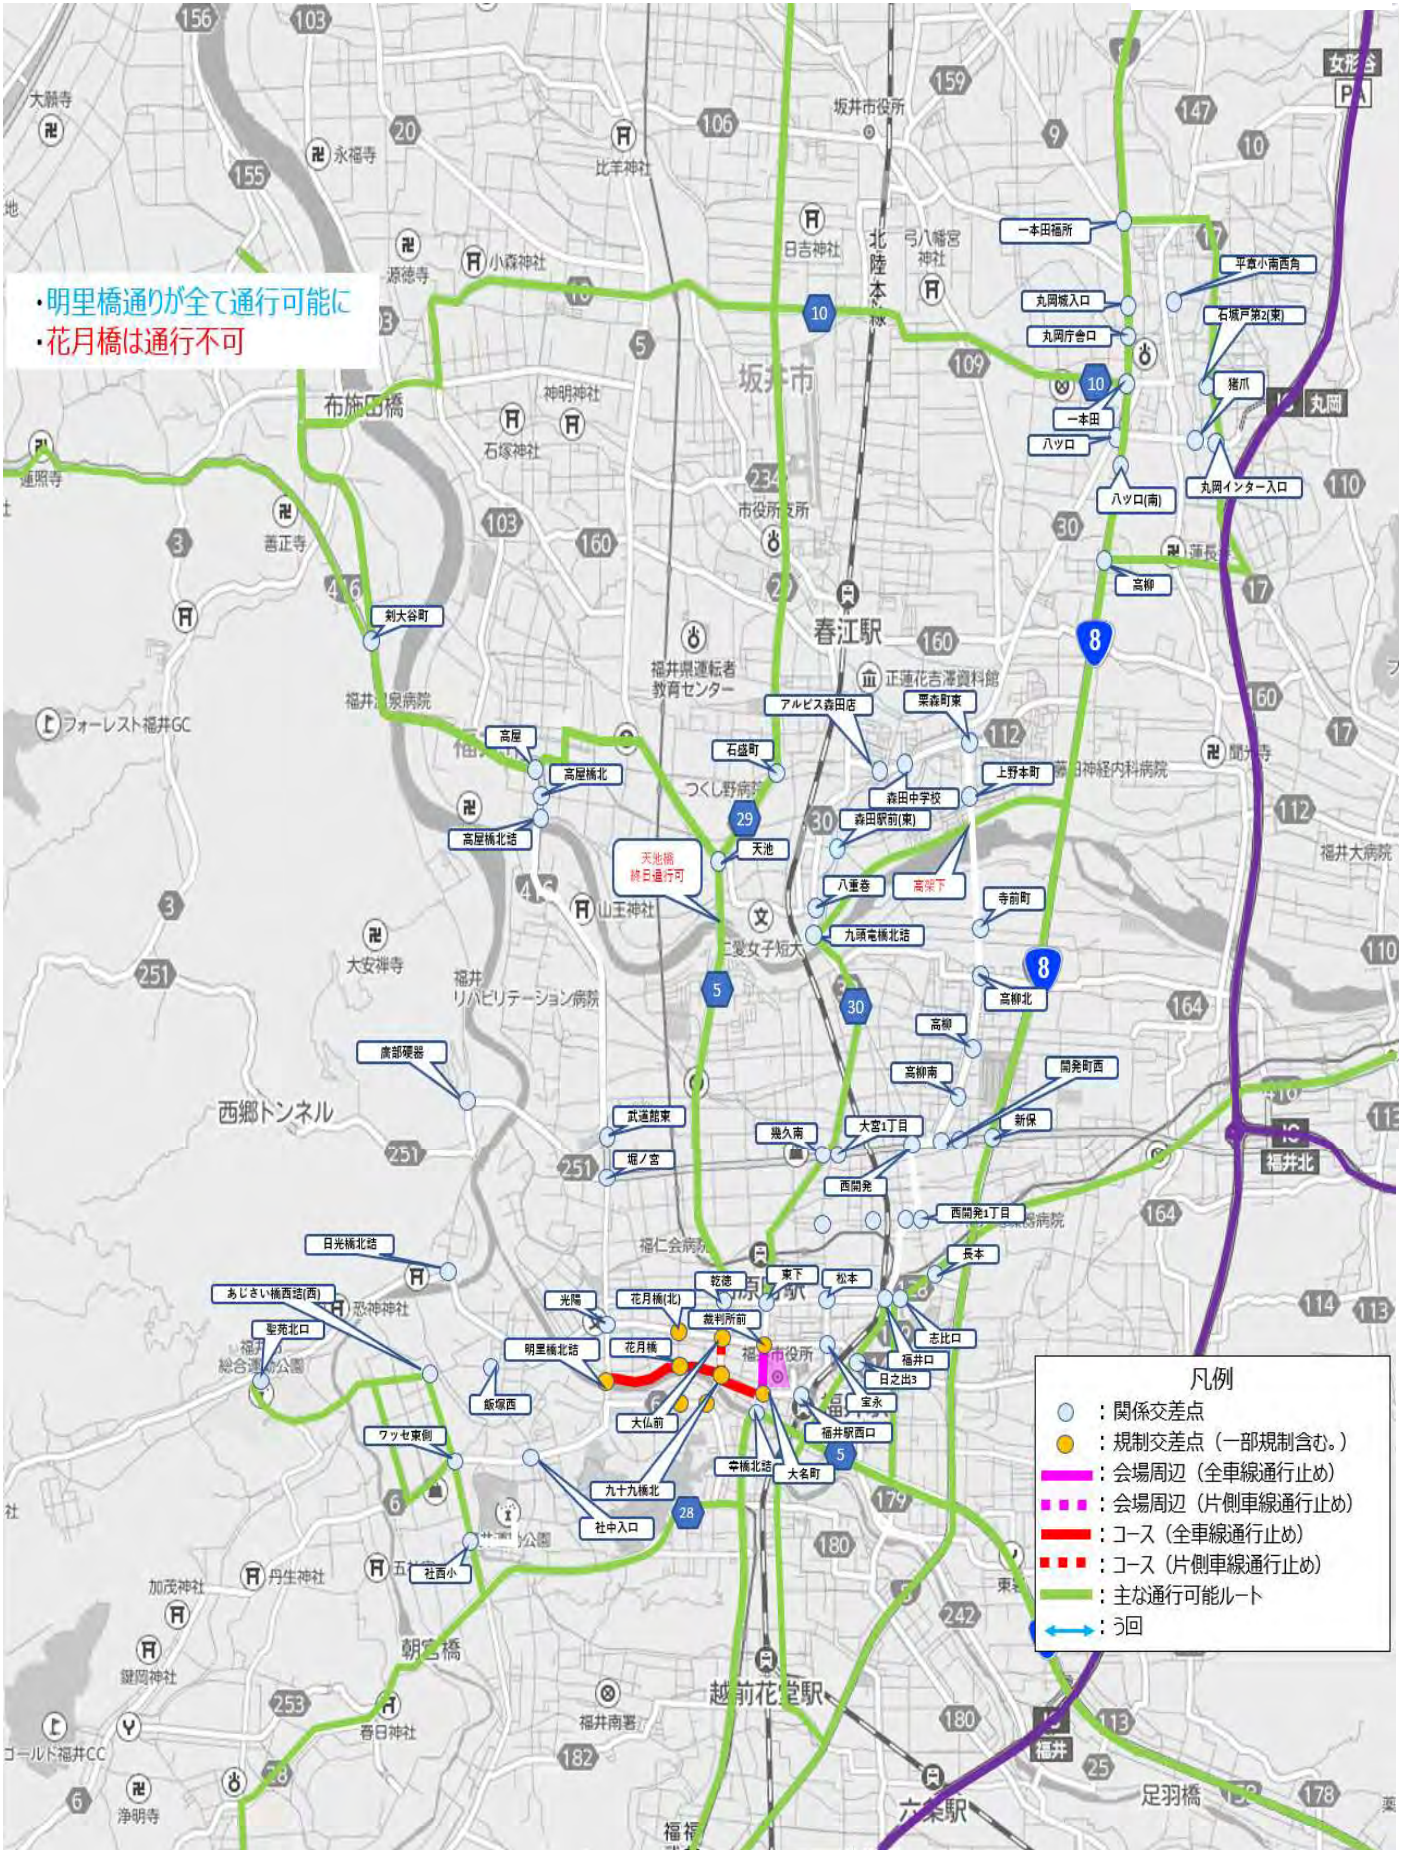

会場 (スタート、フィニッシュ) 周辺規制

中央大通り (西進)、

フェニックス通り (大名町~裁判所前、南進)

規制開始

**会場 (スタート、フィニッシュ) 周辺規制**

- ・中央大通り (福井駅西口~大名町、全車線)
  - ・フェニックス通り (大名町~裁判所前、全車線)
  - ・大名町~九十九橋北 (東進車線、福井駅方向)
- 規制開始**

コース規制

大名町～九十九橋北 (西進車線)、  
九十九橋北～大仏前～宝永～松本  
～福井口 開始

- ・ハツ口～猪爪 最終ランナー通過後、速やかに解除
- ・坂井市内コース横断は、国道8号一本田交差点へ
- ・丸岡インター（丸岡城、一筆啓上茶屋）へは、国道8号一本田福所、高柳交差点からう回
- ・三国町、坂井町、春江町と福井市市街地は天池橋でう回
- ・堀ノ宮から北進、西進不可
- ・西藤島（深谷除く。）地区からは高屋橋へう回
- ・深谷、本郷、大安寺、宮ノ下地区からは天管生橋から高屋、天池橋へ
- ・聖苑北口で日光橋方向規制
- ・安居、清水方面からは運動公園の南側をう回
- ・明里橋(南進)、花月橋は通行不可

コース規制

- ・ 九十九橋北～大仏前～宝永～松本～福井口～西開発～栗森町東 解除
- ※大仏前からの南進は規制が残ります（横断可）
- ・ ハツ口～猪爪 解除
- ※猪爪からの西進は規制が残ります

12:00

コース規制

丸岡の囲まれた地区 解除

国道8号の側道（一本田交差点へ至る側道）解除

コース規制

明治橋、日光橋、あじさい橋、社北小学校付近 解除

・明里橋通りが全て通行可能に  
 ・花月橋は通行不可

- 凡例
- : 関係交差点
  - : 規制交差点 (一部規制含む)
  - : 会場周辺 (全車線通行止め)
  - - - : 会場周辺 (片側車線通行止め)
  - : コース (全車線通行止め)
  - - - : コース (片側車線通行止め)
  - : 主な通行可能ルート
  - ↻ : う回