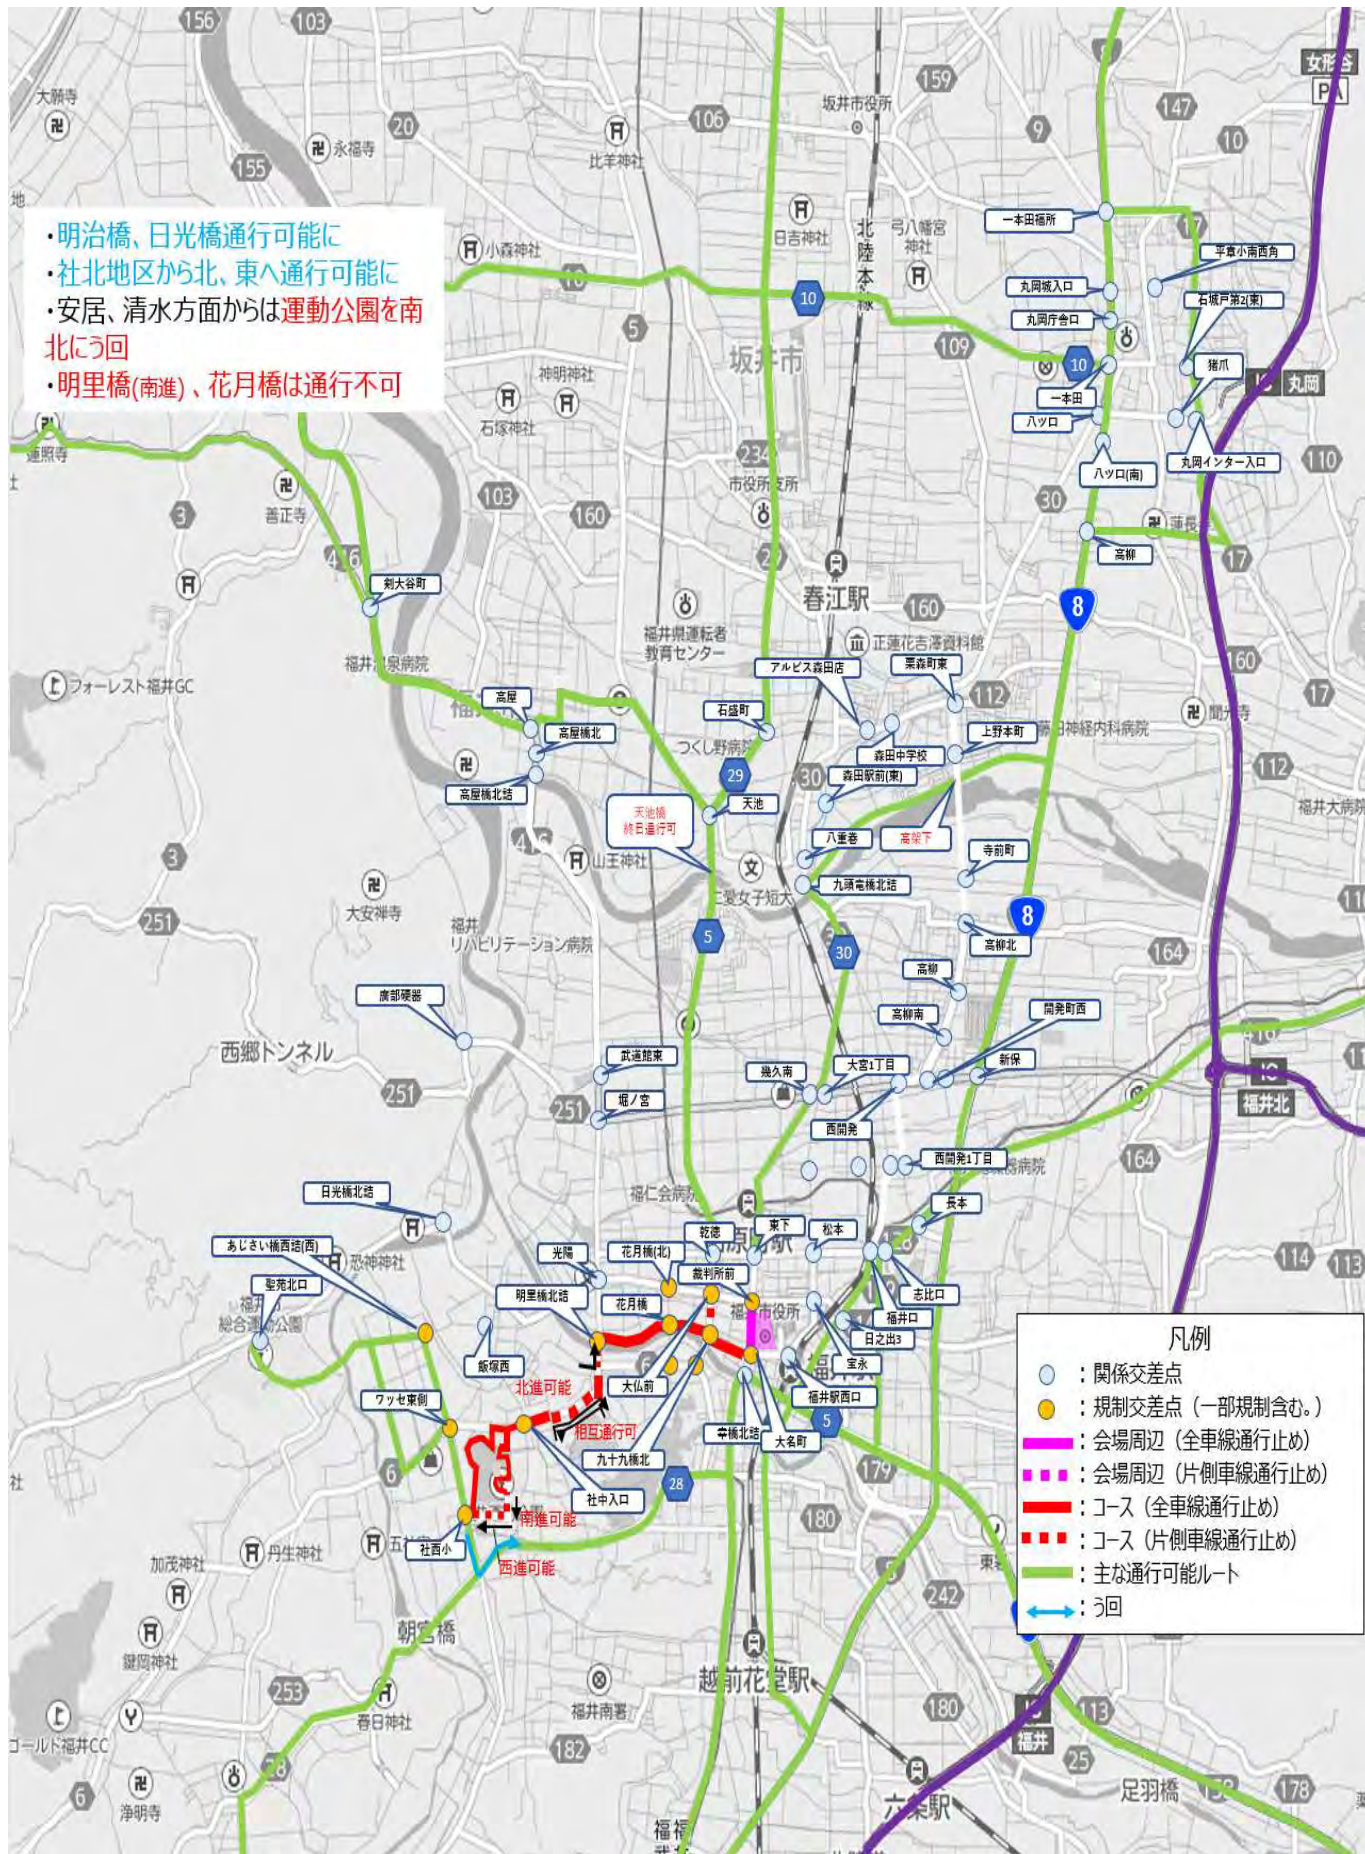

会場 (スタート、フィニッシュ) 周辺規制

中央大通り (西進)、

フェニックス通り (大名町~裁判所前、南進)

規制開始

**会場 (スタート、フィニッシュ) 周辺規制**

- ・中央大通り (福井駅西口~大名町、全車線)
  - ・フェニックス通り (大名町~裁判所前、全車線)
  - ・大名町~九十九橋北 (東進車線、福井駅方向)
- 規制開始**

コース規制

大名町～九十九橋北 (西進車線)、  
九十九橋北～大仏前～宝永～松本  
～福井口 開始

- ・ハツ口～猪爪 最終ランナー通過後、速やかに解除
- ・坂井市内コース横断は、国道8号一本田交差点へ
- ・丸岡インター（丸岡城、一筆啓上茶屋）へは、国道8号一本田福所、高柳交差点からう回
- ・三国町、坂井町、春江町と福井市市街地は天池橋でう回
- ・堀ノ宮から北進、西進不可
- ・西藤島（深谷除く。）地区からは高屋橋へう回
- ・深谷、本郷、大安寺、宮ノ下地区からは天管生橋から高屋、天池橋へ
- ・聖苑北口で日光橋方向規制
- ・安居、清水方面からは運動公園の南側をう回
- ・明里橋(南進)、花月橋は通行不可

コース規制

- ・ 九十九橋北～大仏前～宝永～松本～福井口～西開発～栗森町東 解除
- ※大仏前からの南進は規制が残ります（横断可）
- ・ ハツ口～猪爪 解除
- ※猪爪からの西進は規制が残ります

12:00

コース規制

丸岡の囲まれた地区 解除

国道8号の側道（一本田交差点へ至る側道）解除

コース規制

明治橋、日光橋、あじさい橋、社北小学校付近 解除

・明里橋通りが全て通行可能に  
 ・花月橋は通行不可

- 凡例
- : 関係交差点
  - : 規制交差点 (一部規制含む)
  - : 会場周辺 (全車線通行止め)
  - - - : 会場周辺 (片側車線通行止め)
  - : コース (全車線通行止め)
  - - - : コース (片側車線通行止め)
  - : 主な通行可能ルート
  - ↻ : う回