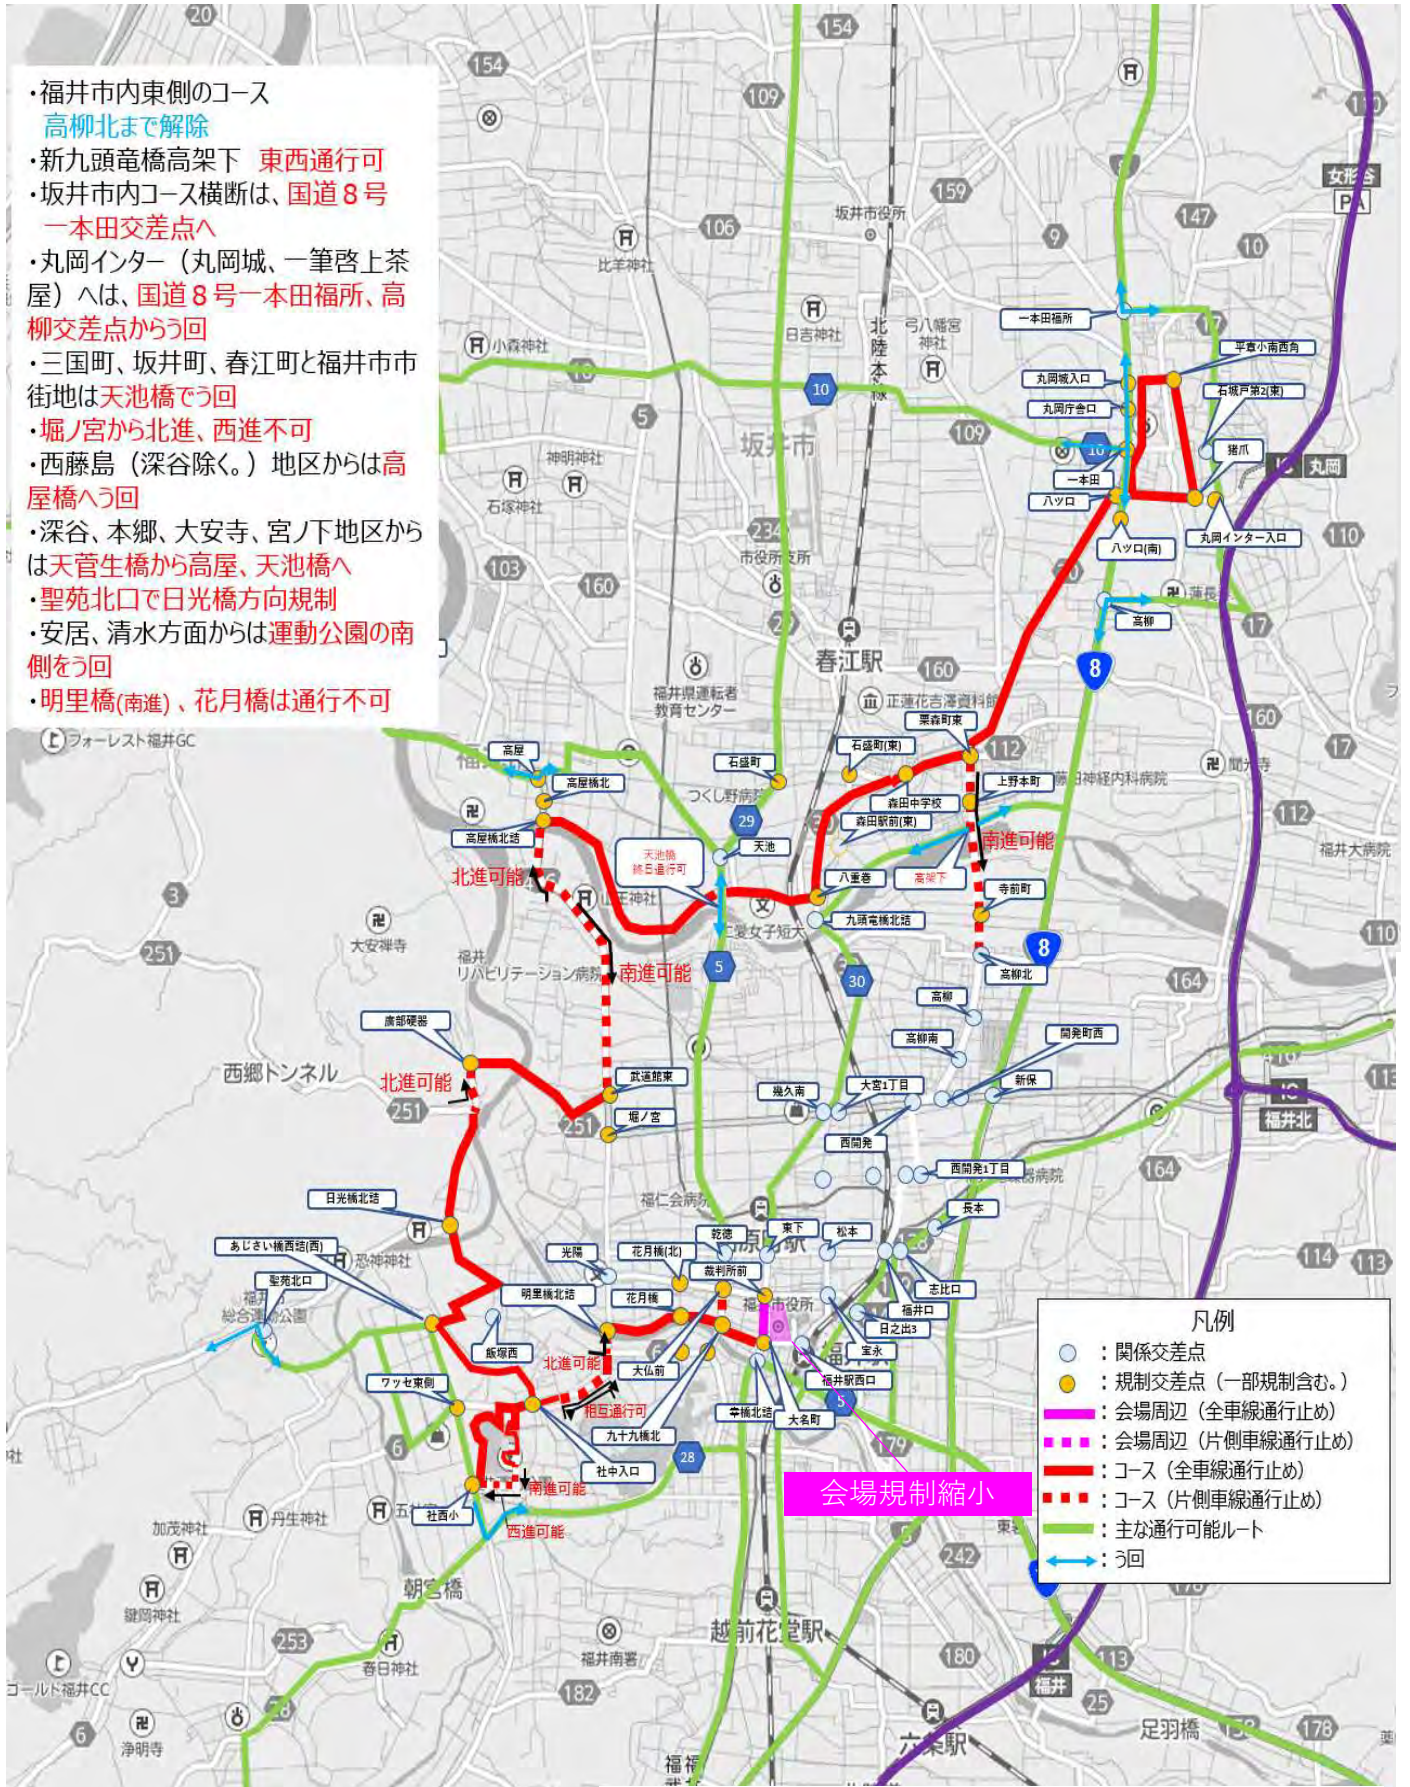

会場 (スタート、フィニッシュ) 周辺規制

中央大通り (西進)、

フェニックス通り (大名町~裁判所前、南進)

規制開始

**会場 (スタート、フィニッシュ) 周辺規制**

- ・中央大通り (福井駅西口~大名町、全車線)
  - ・フェニックス通り (大名町~裁判所前、全車線)
  - ・大名町~九十九橋北 (東進車線、福井駅方向)
- 規制開始**

コース規制

大名町～九十九橋北 (西進車線)、  
九十九橋北～大仏前～宝永～松本  
～福井口 開始

コース規制 追加

- ・ 福井口～西開発1丁目～西開発～  
 開発町西～高柳北～栗森町東～  
 八ッ口～猪爪～平章小南西角～八ッ口
- ・ 栗森町東～アルビス森田店～八重巻～  
 天池橋高架下

コース規制

- ・天池橋高架下～高屋橋北詰～武道館東～廣部硬器～あじさい橋西詰～社中入口～運動公園外周～明里橋北詰～花月橋～九十九橋北 追加
- ・福井駅西口～大名町 解除

**コース規制**

- ・天池橋高架下～高屋橋北詰～武道館東～  
廣部硬器～あじさい橋西詰～社中入口～  
運動公園外周～明里橋北詰～花月橋～  
九十九橋北 追加
- ・福井駅西口～大名町 解除

- ・ハツ口～猪爪 最終ランナー通過後、速やかに解除
- ・坂井市内コース横断は、国道8号一本田交差点へ
- ・丸岡インター（丸岡城、一筆啓上茶屋）へは、国道8号一本田福所、高柳交差点からう回
- ・三国町、坂井町、春江町と福井市市街地は天池橋でう回
- ・堀ノ宮から北進、西進不可
- ・西藤島（深谷除く。）地区からは高屋橋へう回
- ・深谷、本郷、大安寺、宮ノ下地区からは天管生橋から高屋、天池橋へ
- ・聖苑北口で日光橋方向規制
- ・安居、清水方面からは運動公園の南側をう回
- ・明里橋(南進)、花月橋は通行不可

コース規制

- ・ 九十九橋北～大仏前～宝永～松本～福井口～西開発～栗森町東 解除
- ※大仏前からの南進は規制が残ります（横断可）
- ・ ハツ口～猪爪 解除
- ※猪爪からの西進は規制が残ります

12:00

コース規制

丸岡の囲まれた地区 解除

国道8号の側道（一本田交差点へ至る側道）解除

コース規制

明治橋、日光橋、あじさい橋、社北小学校付近 解除