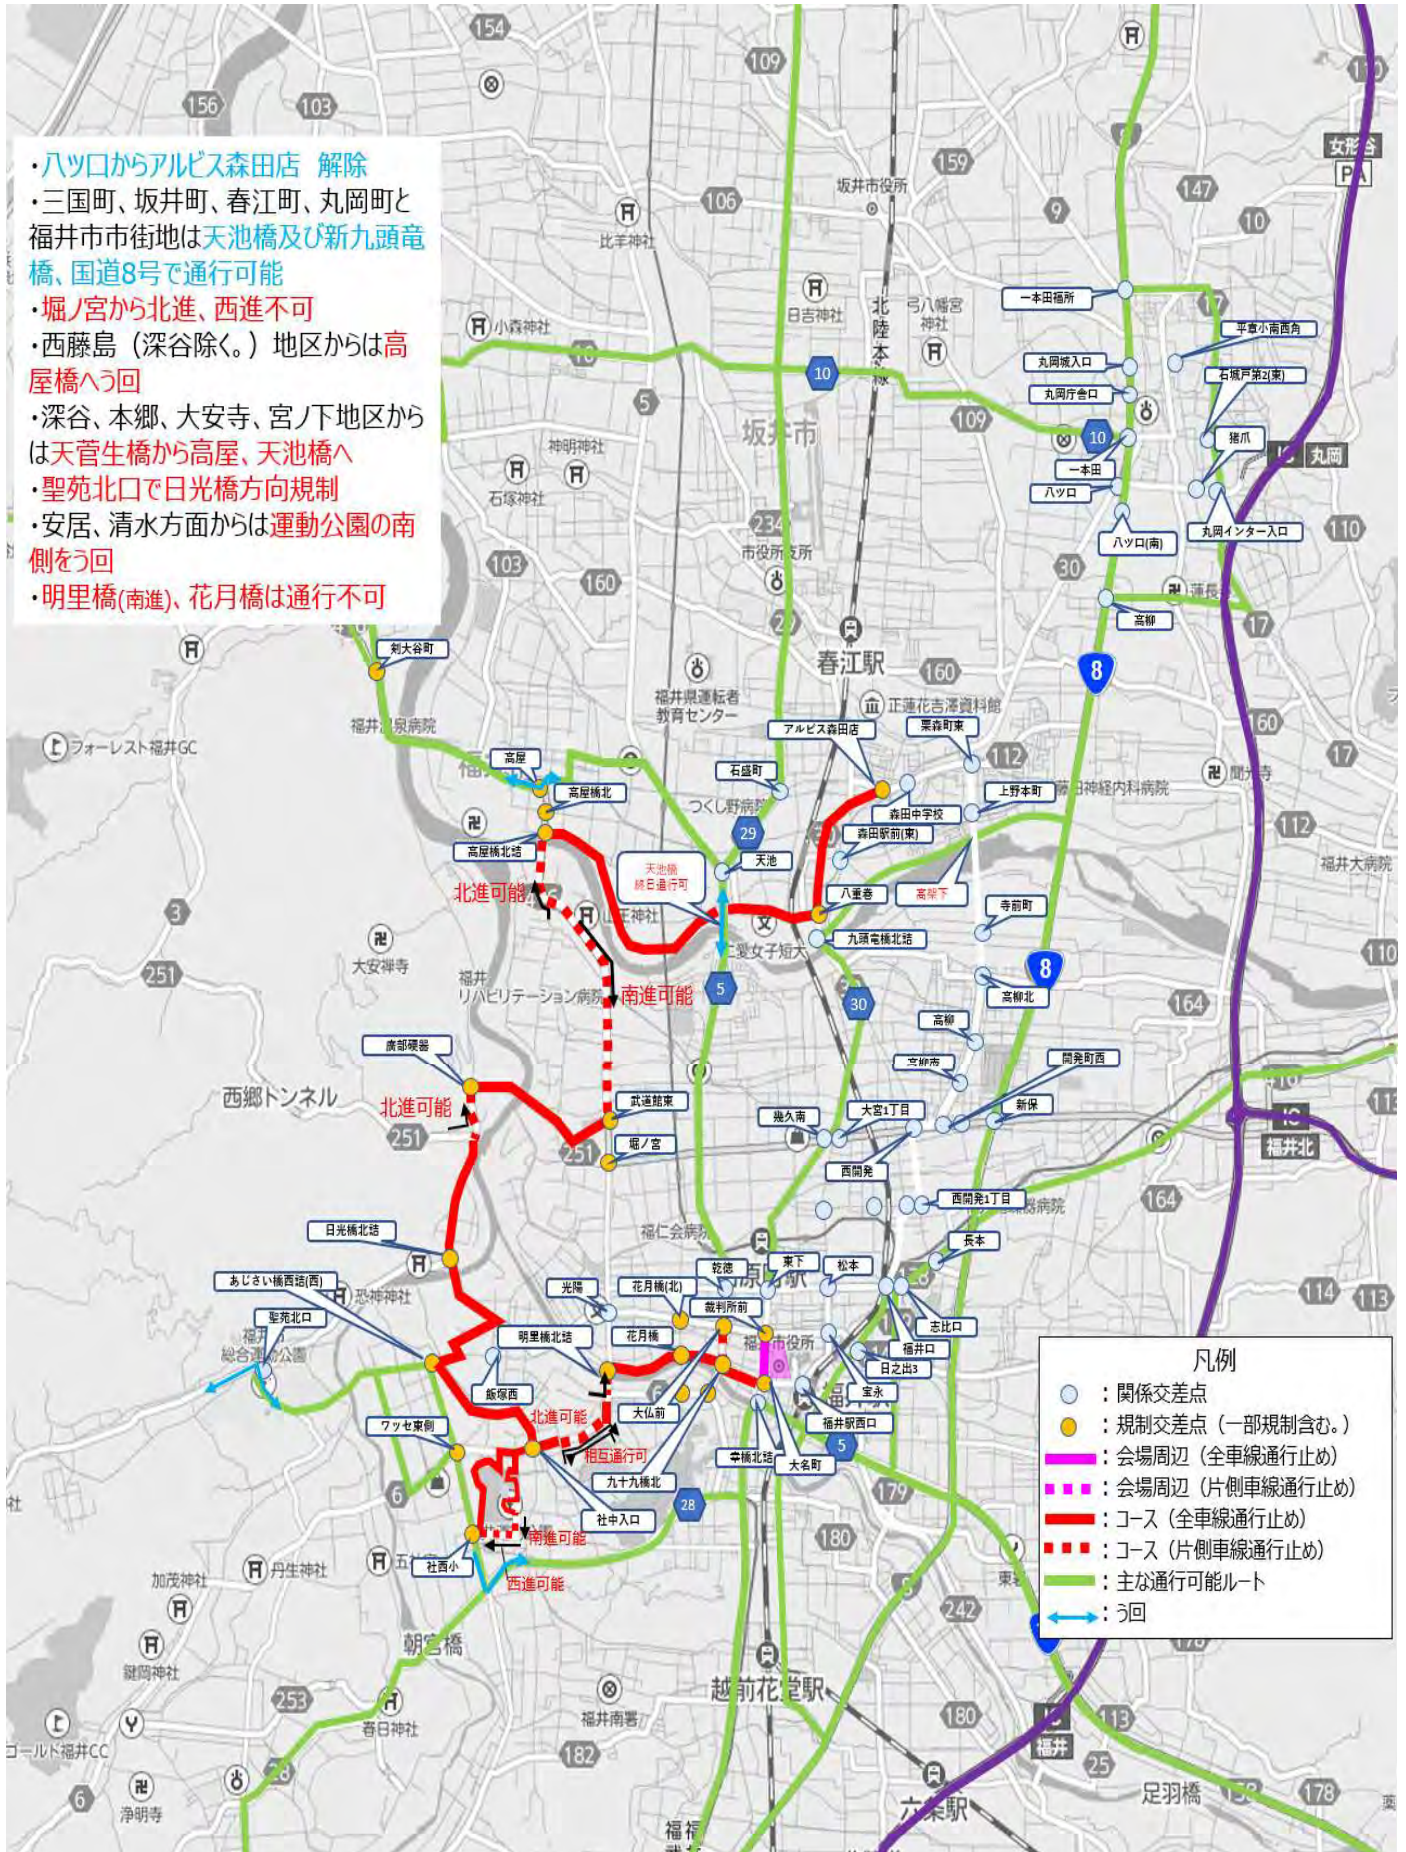

会場 (スタート、フィニッシュ) 周辺規制

中央大通り (西進)、

フェニックス通り (大名町~裁判所前、南進)

規制開始

**会場 (スタート、フィニッシュ) 周辺規制**

- ・中央大通り (福井駅西口~大名町、全車線)
  - ・フェニックス通り (大名町~裁判所前、全車線)
  - ・大名町~九十九橋北 (東進車線、福井駅方向)
- 規制開始**

コース規制

大名町～九十九橋北 (西進車線)、  
九十九橋北～大仏前～宝永～松本  
～福井口 開始

- ・ハツ口～猪爪 最終ランナー通過後、速やかに解除
- ・坂井市内コース横断は、国道8号一本田交差点へ
- ・丸岡インター（丸岡城、一筆啓上茶屋）へは、国道8号一本田福所、高柳交差点からう回
- ・三国町、坂井町、春江町と福井市市街地は天池橋でう回
- ・堀ノ宮から北進、西進不可
- ・西藤島（深谷除く。）地区からは高屋橋へう回
- ・深谷、本郷、大安寺、宮ノ下地区からは天管生橋から高屋、天池橋へ
- ・聖苑北口で日光橋方向規制
- ・安居、清水方面からは運動公園の南側をう回
- ・明里橋(南進)、花月橋は通行不可

コース規制

- ・ 九十九橋北～大仏前～宝永～松本～福井口～西開発～栗森町東 解除
- ※大仏前からの南進は規制が残ります（横断可）
- ・ ハツ口～猪爪 解除
- ※猪爪からの西進は規制が残ります

12:00

コース規制

丸岡の囲まれた地区 解除

国道8号の側道（一本田交差点へ至る側道）解除

コース規制

明治橋、日光橋、あじさい橋、社北小学校付近 解除

・明里橋通りが全て通行可能に  
 ・花月橋は通行不可

- 凡例
- : 関係交差点
  - : 規制交差点 (一部規制含む)
  - : 会場周辺 (全車線通行止め)
  - - - : 会場周辺 (片側車線通行止め)
  - : コース (全車線通行止め)
  - - - : コース (片側車線通行止め)
  - : 主な通行可能ルート
  - ↻ : う回