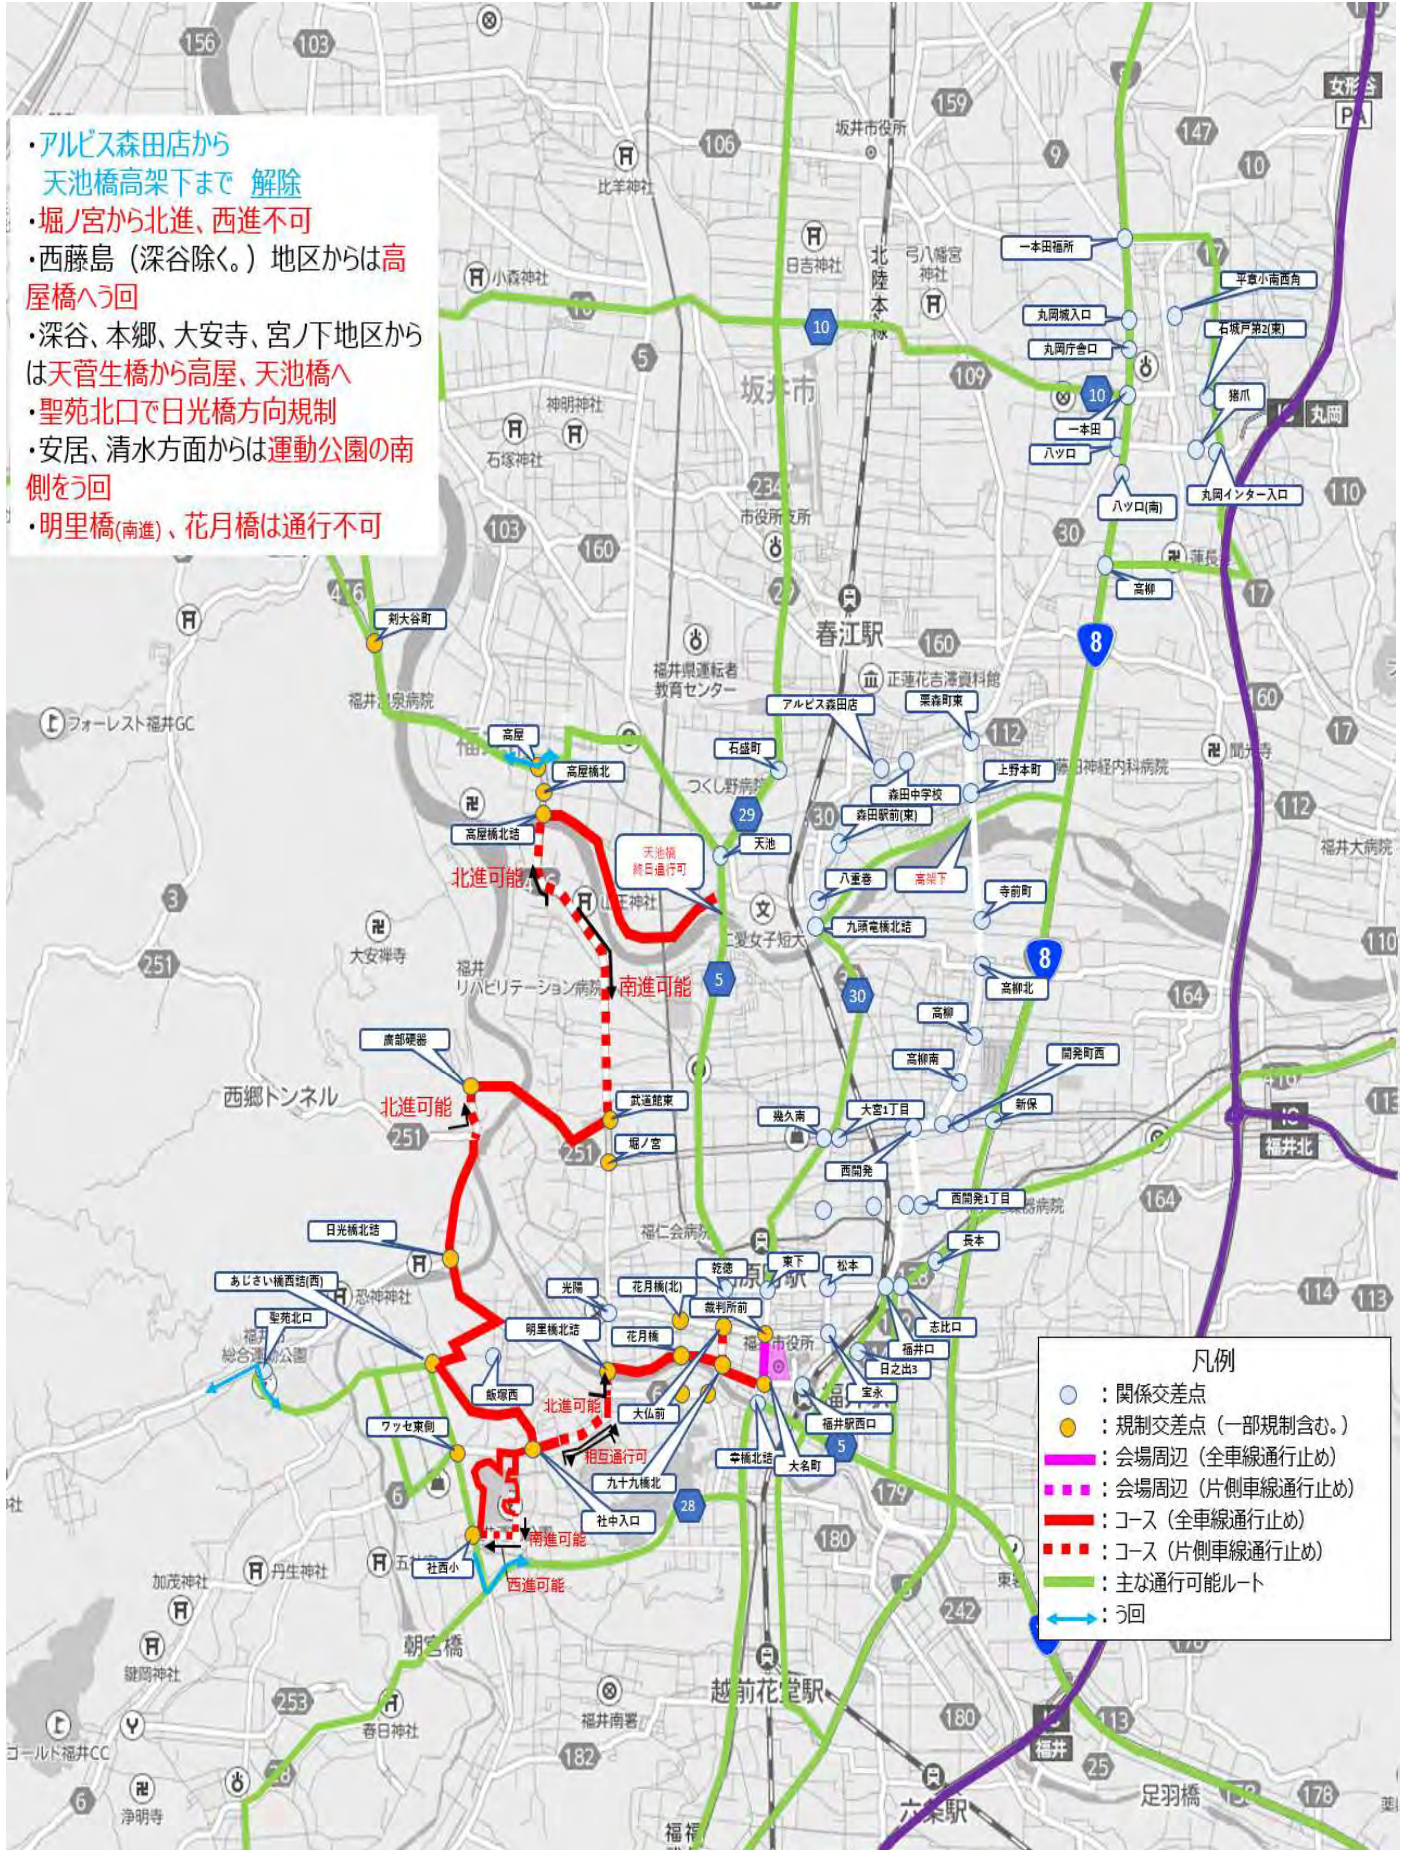

会場 (スタート、フィニッシュ) 周辺規制

中央大通り (西進)、

フェニックス通り (大名町~裁判所前、南進)

規制開始

**会場 (スタート、フィニッシュ) 周辺規制**

- ・中央大通り (福井駅西口~大名町、全車線)
  - ・フェニックス通り (大名町~裁判所前、全車線)
  - ・大名町~九十九橋北 (東進車線、福井駅方向)
- 規制開始**

コース規制

大名町～九十九橋北 (西進車線)、  
九十九橋北～大仏前～宝永～松本  
～福井口 開始

- ・ハツ口～猪爪 最終ランナー通過後、速やかに解除
- ・坂井市内コース横断は、国道8号一本田交差点へ
- ・丸岡インター（丸岡城、一筆啓上茶屋）へは、国道8号一本田福所、高柳交差点からう回
- ・三国町、坂井町、春江町と福井市市街地は天池橋でう回
- ・堀ノ宮から北進、西進不可
- ・西藤島（深谷除く。）地区からは高屋橋へう回
- ・深谷、本郷、大安寺、宮ノ下地区からは天管生橋から高屋、天池橋へ
- ・聖苑北口で日光橋方向規制
- ・安居、清水方面からは運動公園の南側をう回
- ・明里橋(南進)、花月橋は通行不可

コース規制

- ・ 九十九橋北～大仏前～宝永～松本～福井口～西開発～栗森町東 解除
- ※大仏前からの南進は規制が残ります（横断可）
- ・ ハツ口～猪爪 解除
- ※猪爪からの西進は規制が残ります

12:00

コース規制

丸岡の囲まれた地区 解除

国道8号の側道（一本田交差点へ至る側道）解除

コース規制

明治橋、日光橋、あじさい橋、社北小学校付近 解除

・明里橋通りが全て通行可能に  
 ・花月橋は通行不可

- 凡例
- : 関係交差点
  - : 規制交差点 (一部規制含む)
  - : 会場周辺 (全車線通行止め)
  - - - : 会場周辺 (片側車線通行止め)
  - : コース (全車線通行止め)
  - - - : コース (片側車線通行止め)
  - : 主な通行可能ルート
  - ↻ : う回