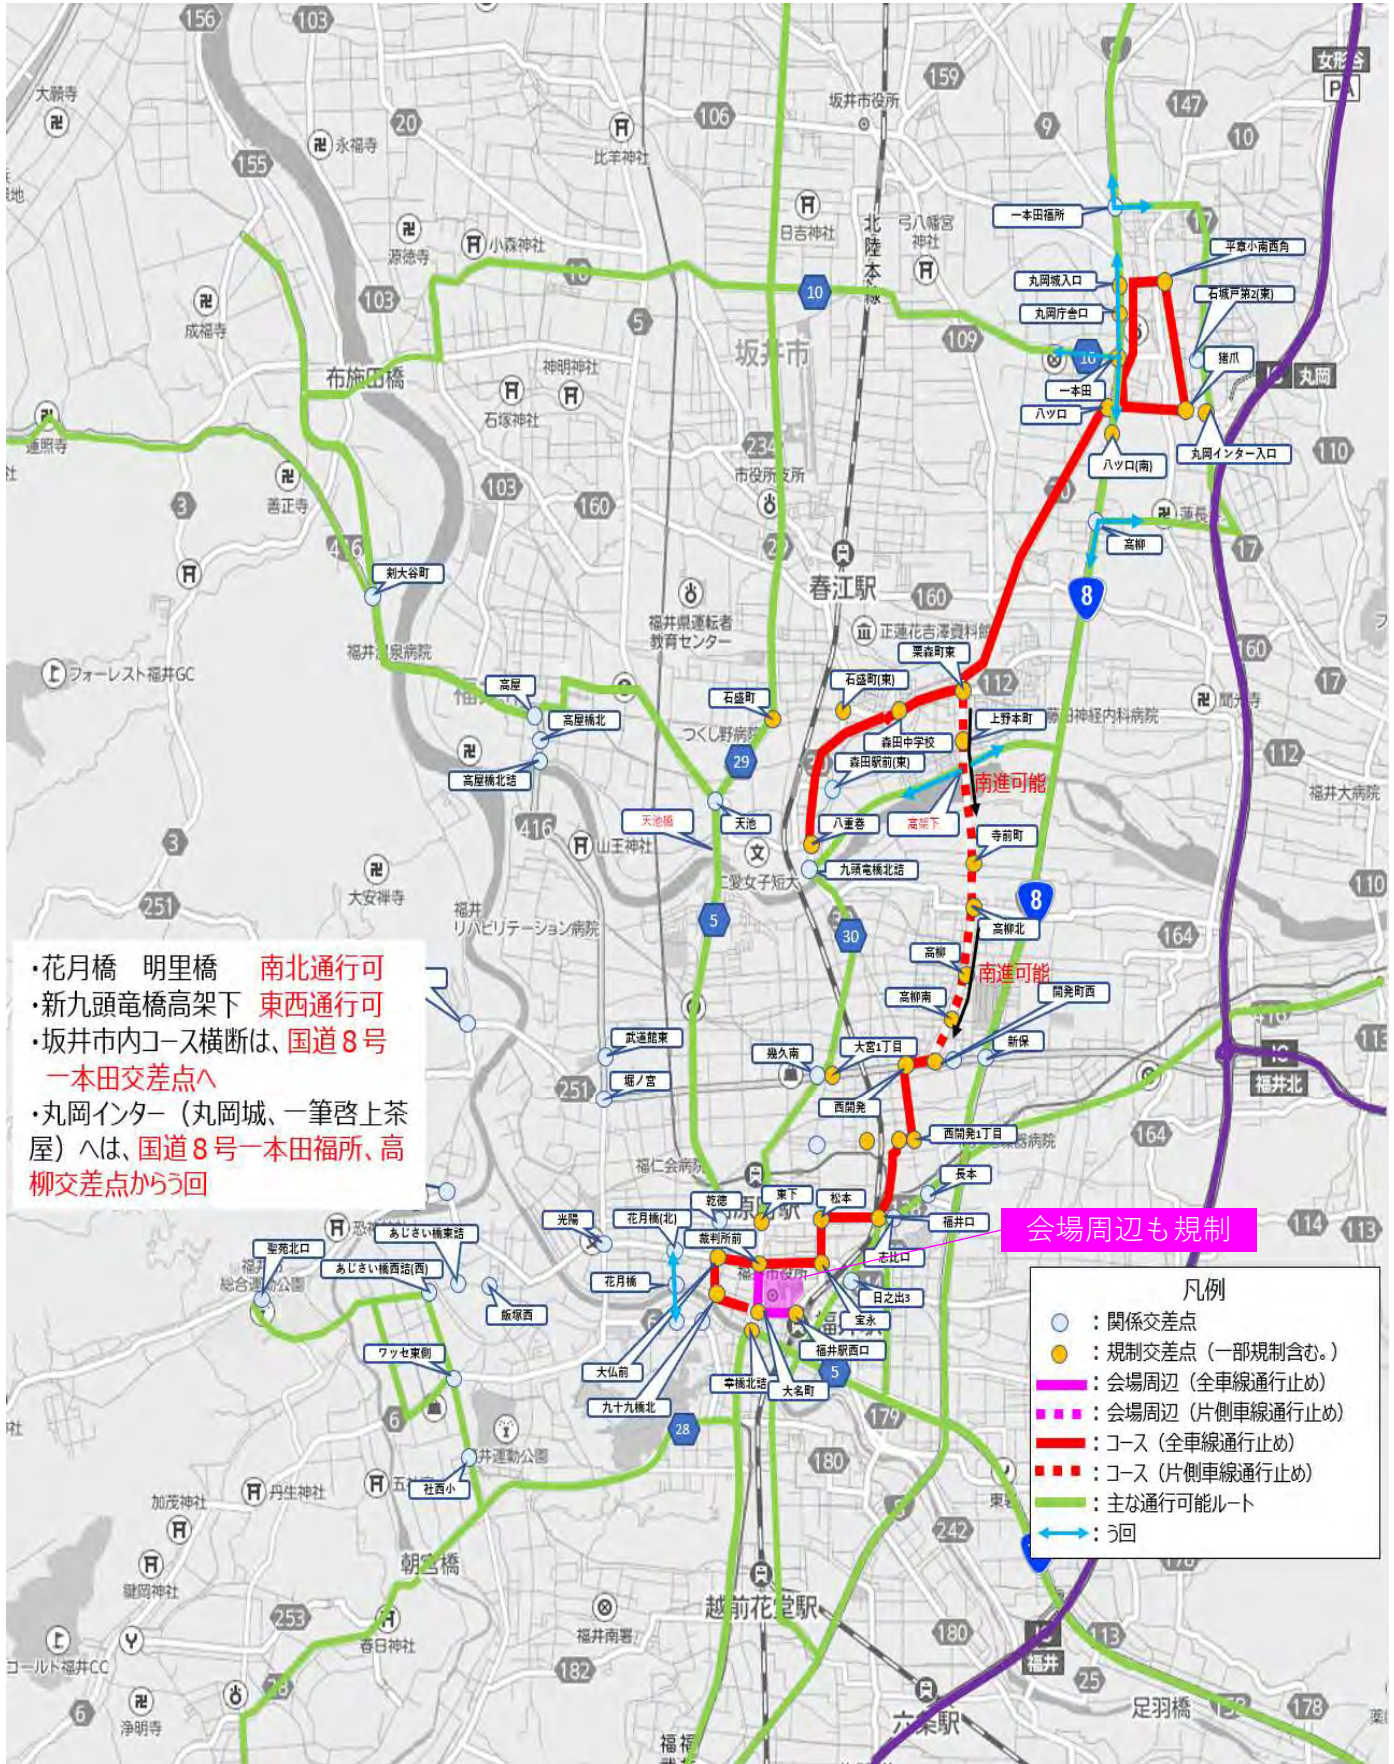

会場 (スタート、フィニッシュ) 周辺規制

中央大通り (西進)、

フェニックス通り (大名町~裁判所前、南進)

規制開始

**会場 (スタート、フィニッシュ) 周辺規制**

- ・中央大通り (福井駅西口~大名町、全車線)
  - ・フェニックス通り (大名町~裁判所前、全車線)
  - ・大名町~九十九橋北 (東進車線、福井駅方向)
- 規制開始**

コース規制

大名町～九十九橋北 (西進車線)、  
九十九橋北～大仏前～宝永～松本  
～福井口 開始

- ・ハツ口～猪爪 最終ランナー通過後、速やかに解除
- ・坂井市内コース横断は、国道8号一本田交差点へ
- ・丸岡インター（丸岡城、一筆啓上茶屋）へは、国道8号一本田福所、高柳交差点からう回
- ・三国町、坂井町、春江町と福井市市街地は天池橋でう回
- ・堀ノ宮から北進、西進不可
- ・西藤島（深谷除く。）地区からは高屋橋へう回
- ・深谷、本郷、大安寺、宮ノ下地区からは天管生橋から高屋、天池橋へ
- ・聖苑北口で日光橋方向規制
- ・安居、清水方面からは運動公園の南側をう回
- ・明里橋(南進)、花月橋は通行不可

コース規制

- ・ 九十九橋北～大仏前～宝永～松本～福井口～西開発～栗森町東 解除
- ※大仏前からの南進は規制が残ります（横断可）
- ・ ハツ口～猪爪 解除
- ※猪爪からの西進は規制が残ります

12:00

コース規制

丸岡の囲まれた地区 解除

国道8号の側道（一本田交差点へ至る側道）解除

コース規制

明治橋、日光橋、あじさい橋、社北小学校付近 解除

# ふくい桜マラソン2024 時間別規制図

16:30

16:30

コース規制 大名町まで解除

会場周辺規制 資機材撤収のため、規制が残ります