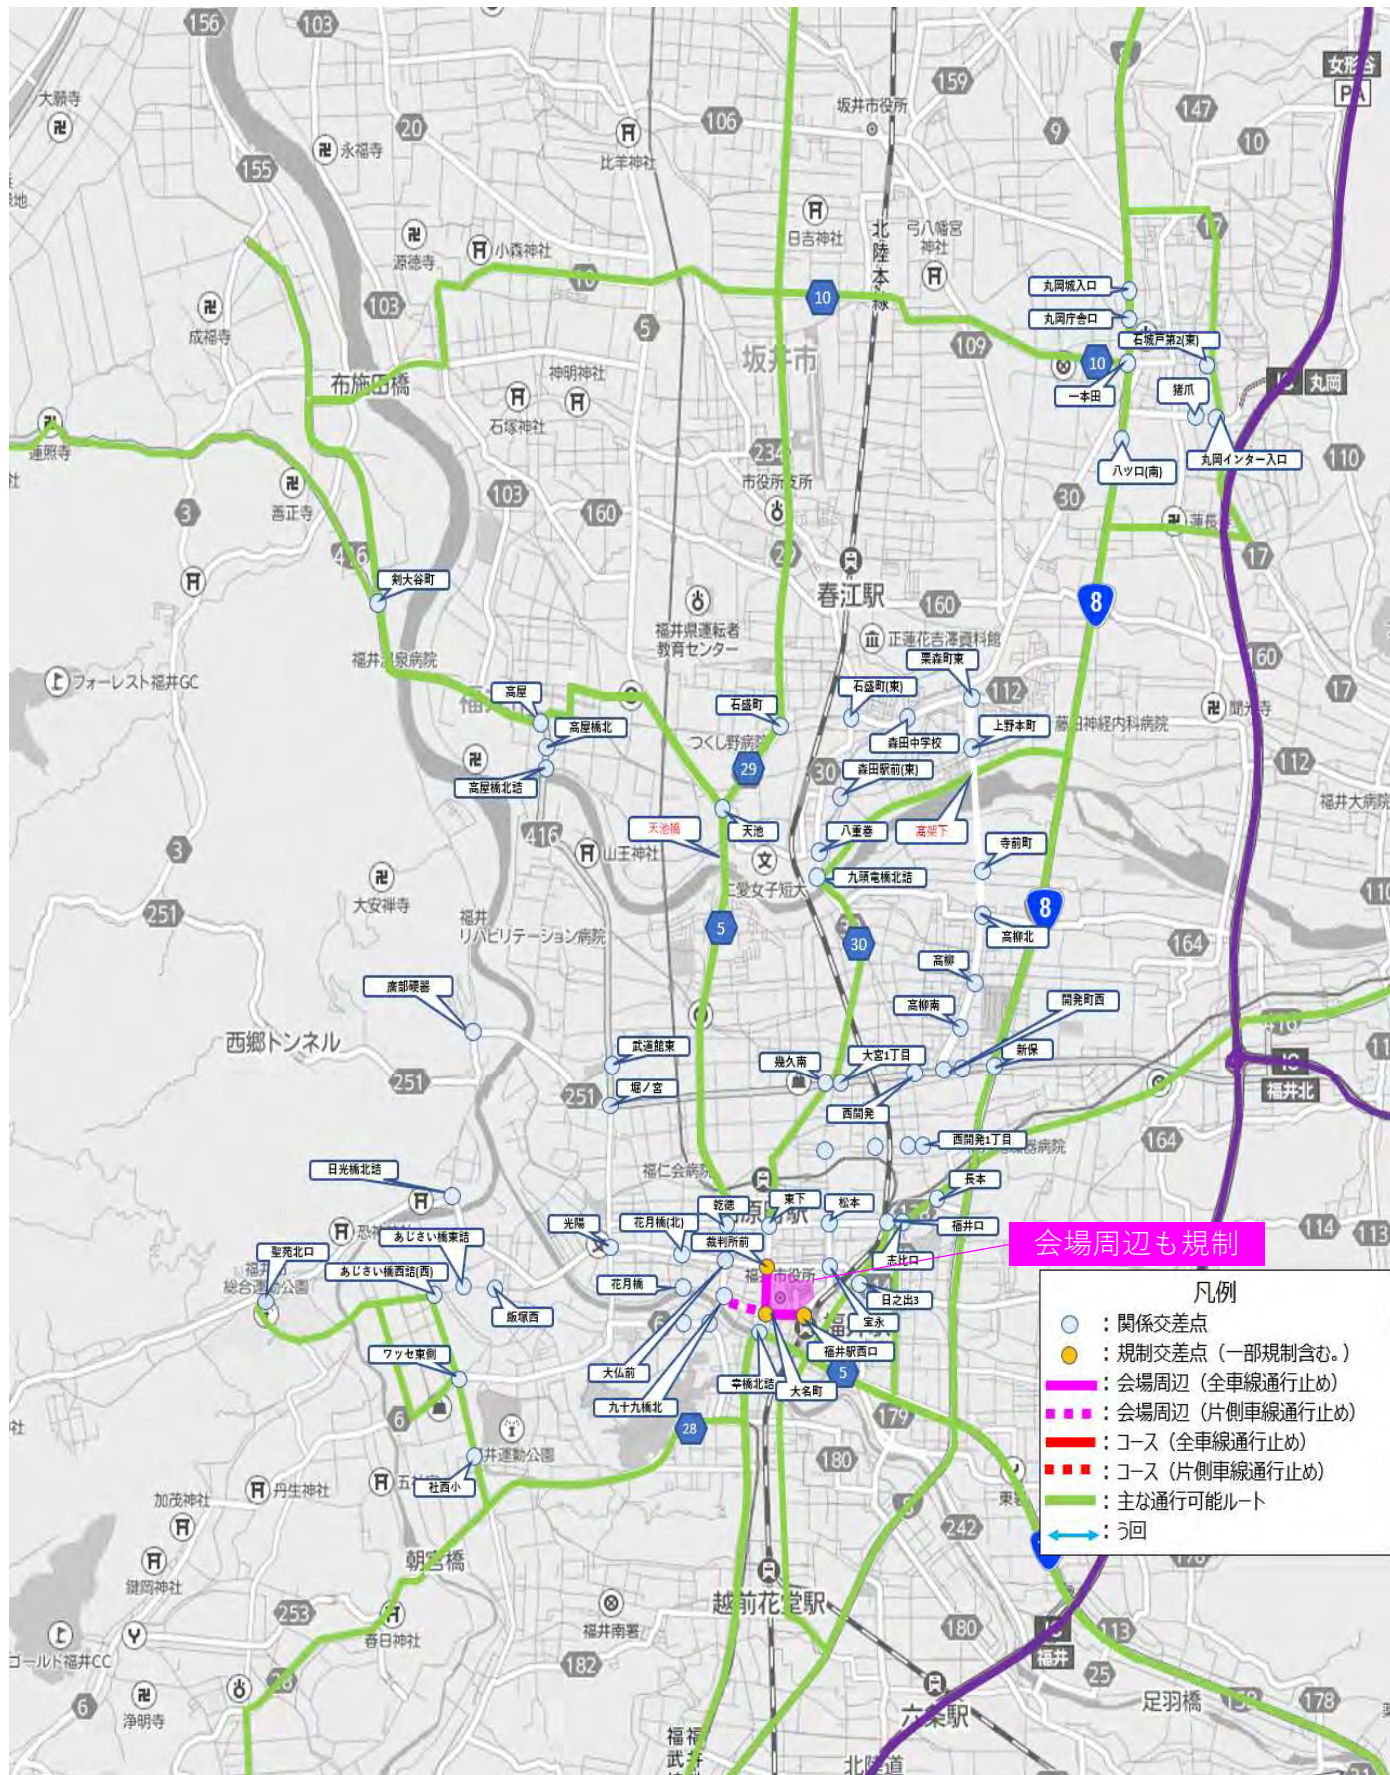

会場 (スタート、フィニッシュ) 周辺規制

中央大通り (西進)、

フェニックス通り (大名町~裁判所前、南進)

規制開始

**会場 (スタート、フィニッシュ) 周辺規制**

- ・中央大通り (福井駅西口~大名町、全車線)
  - ・フェニックス通り (大名町~裁判所前、全車線)
  - ・大名町~九十九橋北 (東進車線、福井駅方向)
- 規制開始**

コース規制

大名町～九十九橋北 (西進車線)、  
九十九橋北～大仏前～宝永～松本  
～福井口 開始

コース規制 追加

- ・ 福井口～西開発1丁目～西開発～  
 開発町西～高柳北～栗森町東～  
 八ッ口～猪爪～平章小南西角～八ッ口
- ・ 栗森町東～アルビス森田店～八重巻～  
 天池橋高架下

コース規制

- ・天池橋高架下～高屋橋北詰～武道館東～廣部硬器～あじさい橋西詰～社中入口～運動公園外周～明里橋北詰～花月橋～九十九橋北 追加
- ・福井駅西口～大名町 解除

**コース規制**

- ・天池橋高架下～高屋橋北詰～武道館東～  
廣部硬器～あじさい橋西詰～社中入口～  
運動公園外周～明里橋北詰～花月橋～  
九十九橋北 追加
- ・福井駅西口～大名町 解除

- ・ハツ口～猪爪 最終ランナー通過後、速やかに解除
- ・坂井市内コース横断は、国道8号一本田交差点へ
- ・丸岡インター（丸岡城、一筆啓上茶屋）へは、国道8号一本田福所、高柳交差点からう回
- ・三国町、坂井町、春江町と福井市市街地は天池橋でう回
- ・堀ノ宮から北進、西進不可
- ・西藤島（深谷除く。）地区からは高屋橋へう回
- ・深谷、本郷、大安寺、宮ノ下地区からは天管生橋から高屋、天池橋へ
- ・聖苑北口で日光橋方向規制
- ・安居、清水方面からは運動公園の南側をう回
- ・明里橋(南進)、花月橋は通行不可

コース規制

- ・ 九十九橋北～大仏前～宝永～松本～福井口～西開発～栗森町東 解除
- ※大仏前からの南進は規制が残ります（横断可）
- ・ ハツ口～猪爪 解除
- ※猪爪からの西進は規制が残ります

12:00

コース規制

丸岡の囲まれた地区 解除

国道8号の側道（一本田交差点へ至る側道）解除

コース規制

明治橋、日光橋、あじさい橋、社北小学校付近 解除