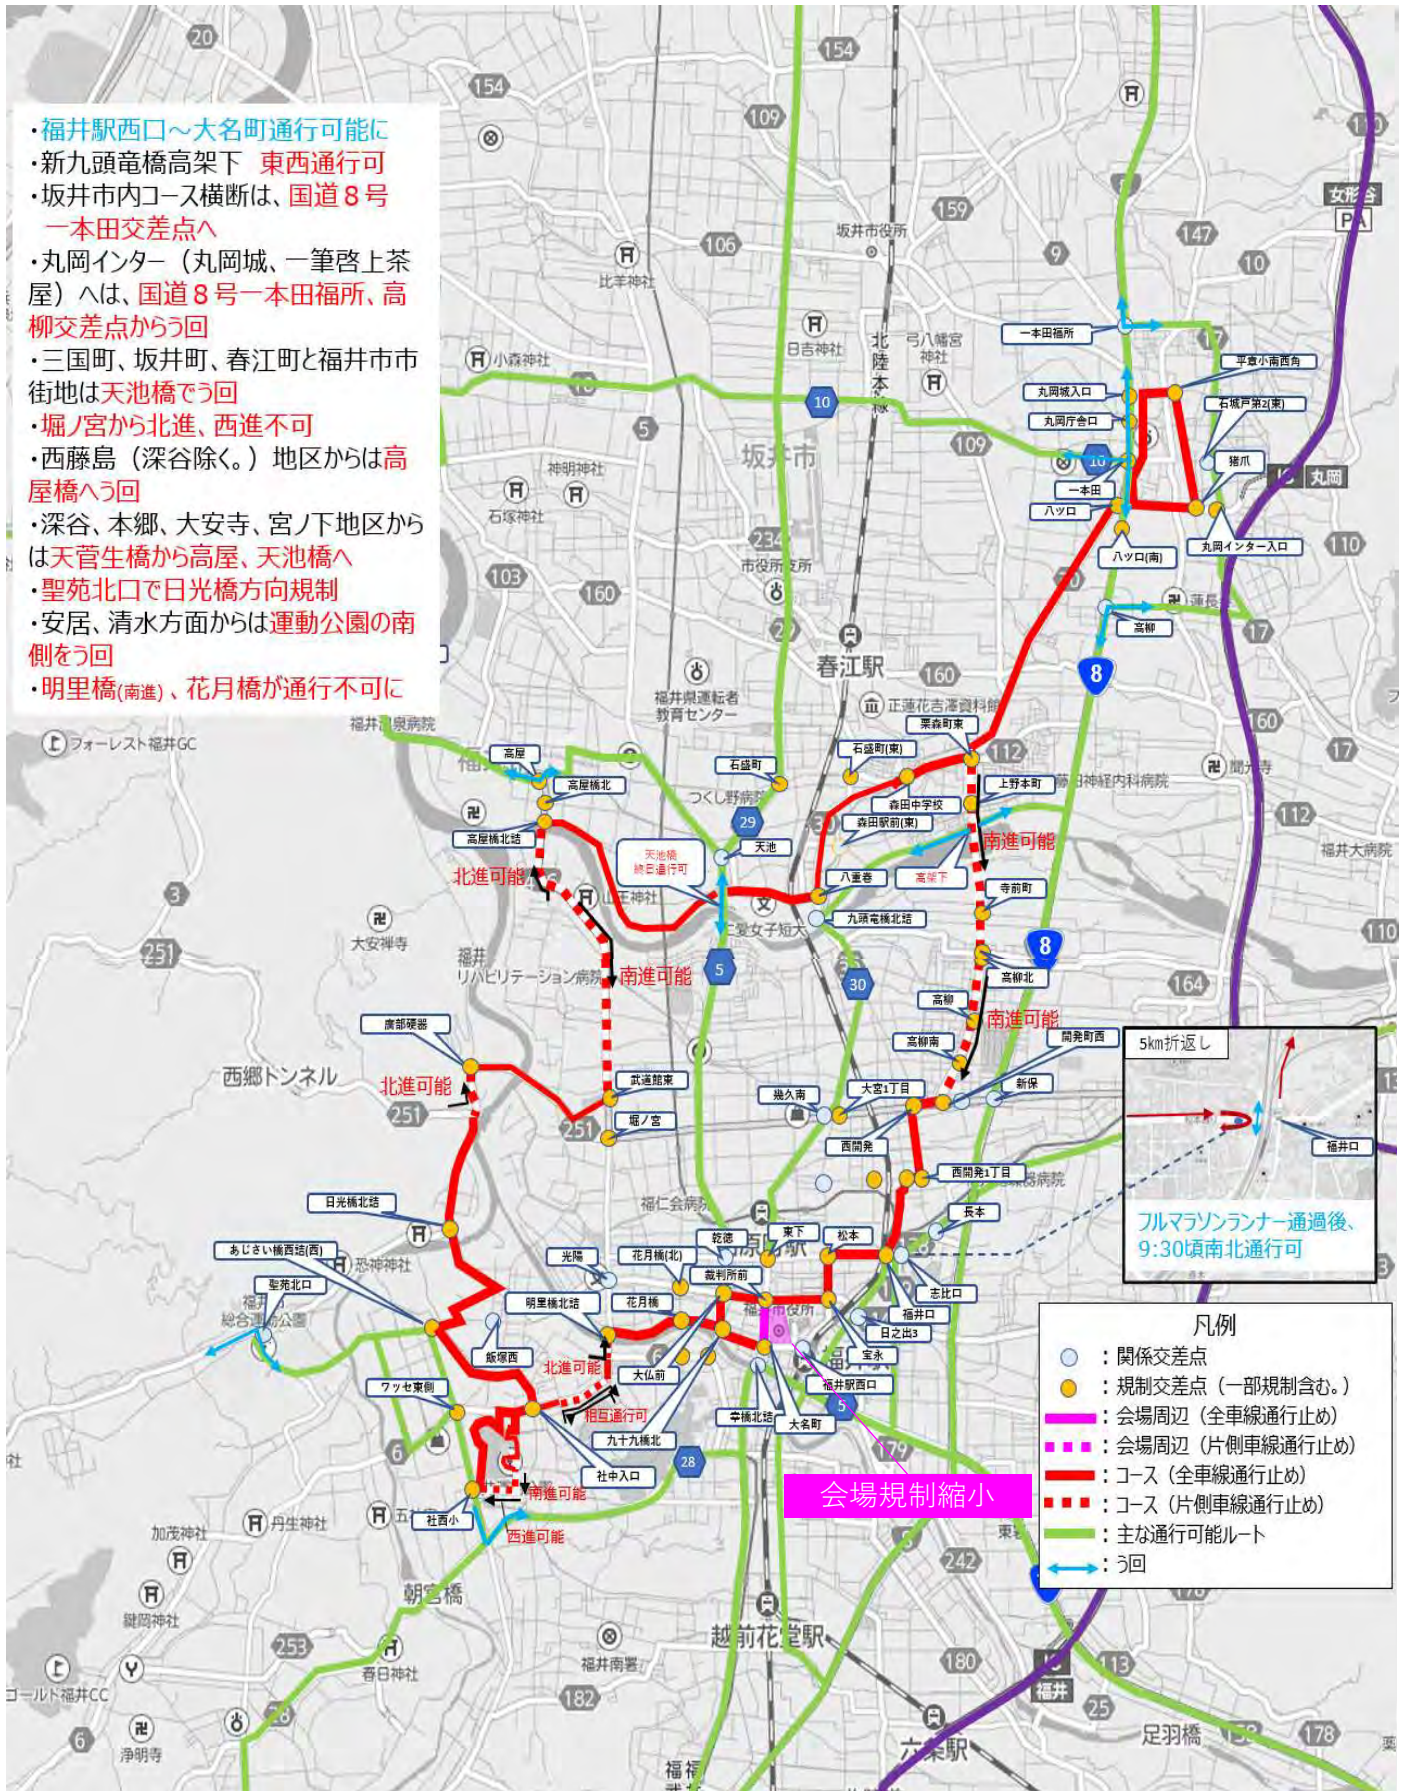

コース規制

- ・天池橋高架下～高屋橋北詰～武道館東～廣部硬器～あじさい橋西詰～社中入口～運動公園外周～明里橋北詰～花月橋～九十九橋北 追加
- ・福井駅西口～大名町 解除