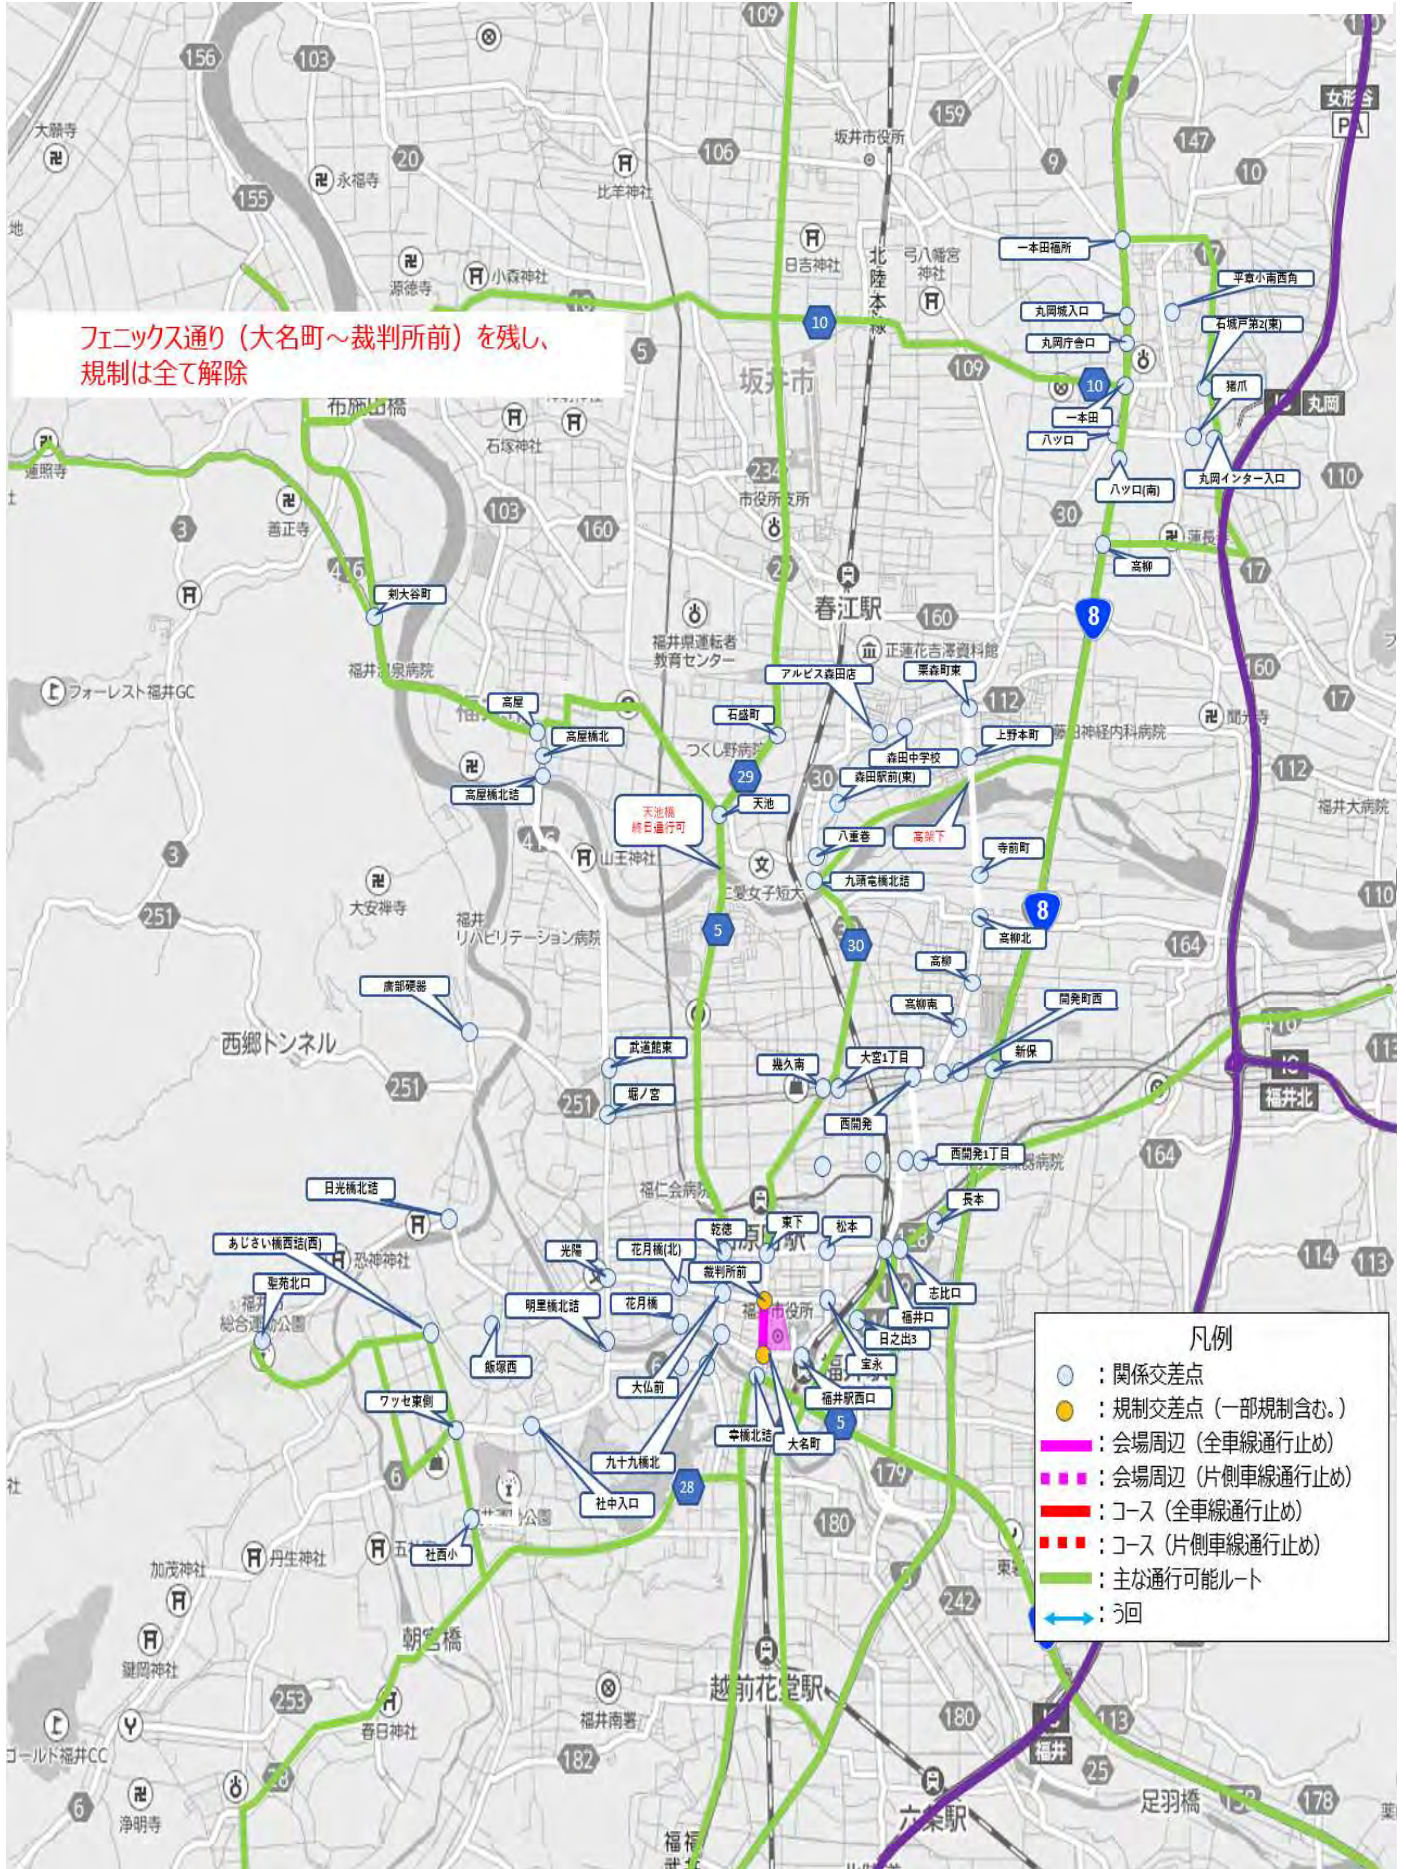

ふくい桜マラソン2024 時間別規制図

16:30

16:30

コース規制 大名町まで解除

会場周辺規制 資機材撤収のため、規制が残ります