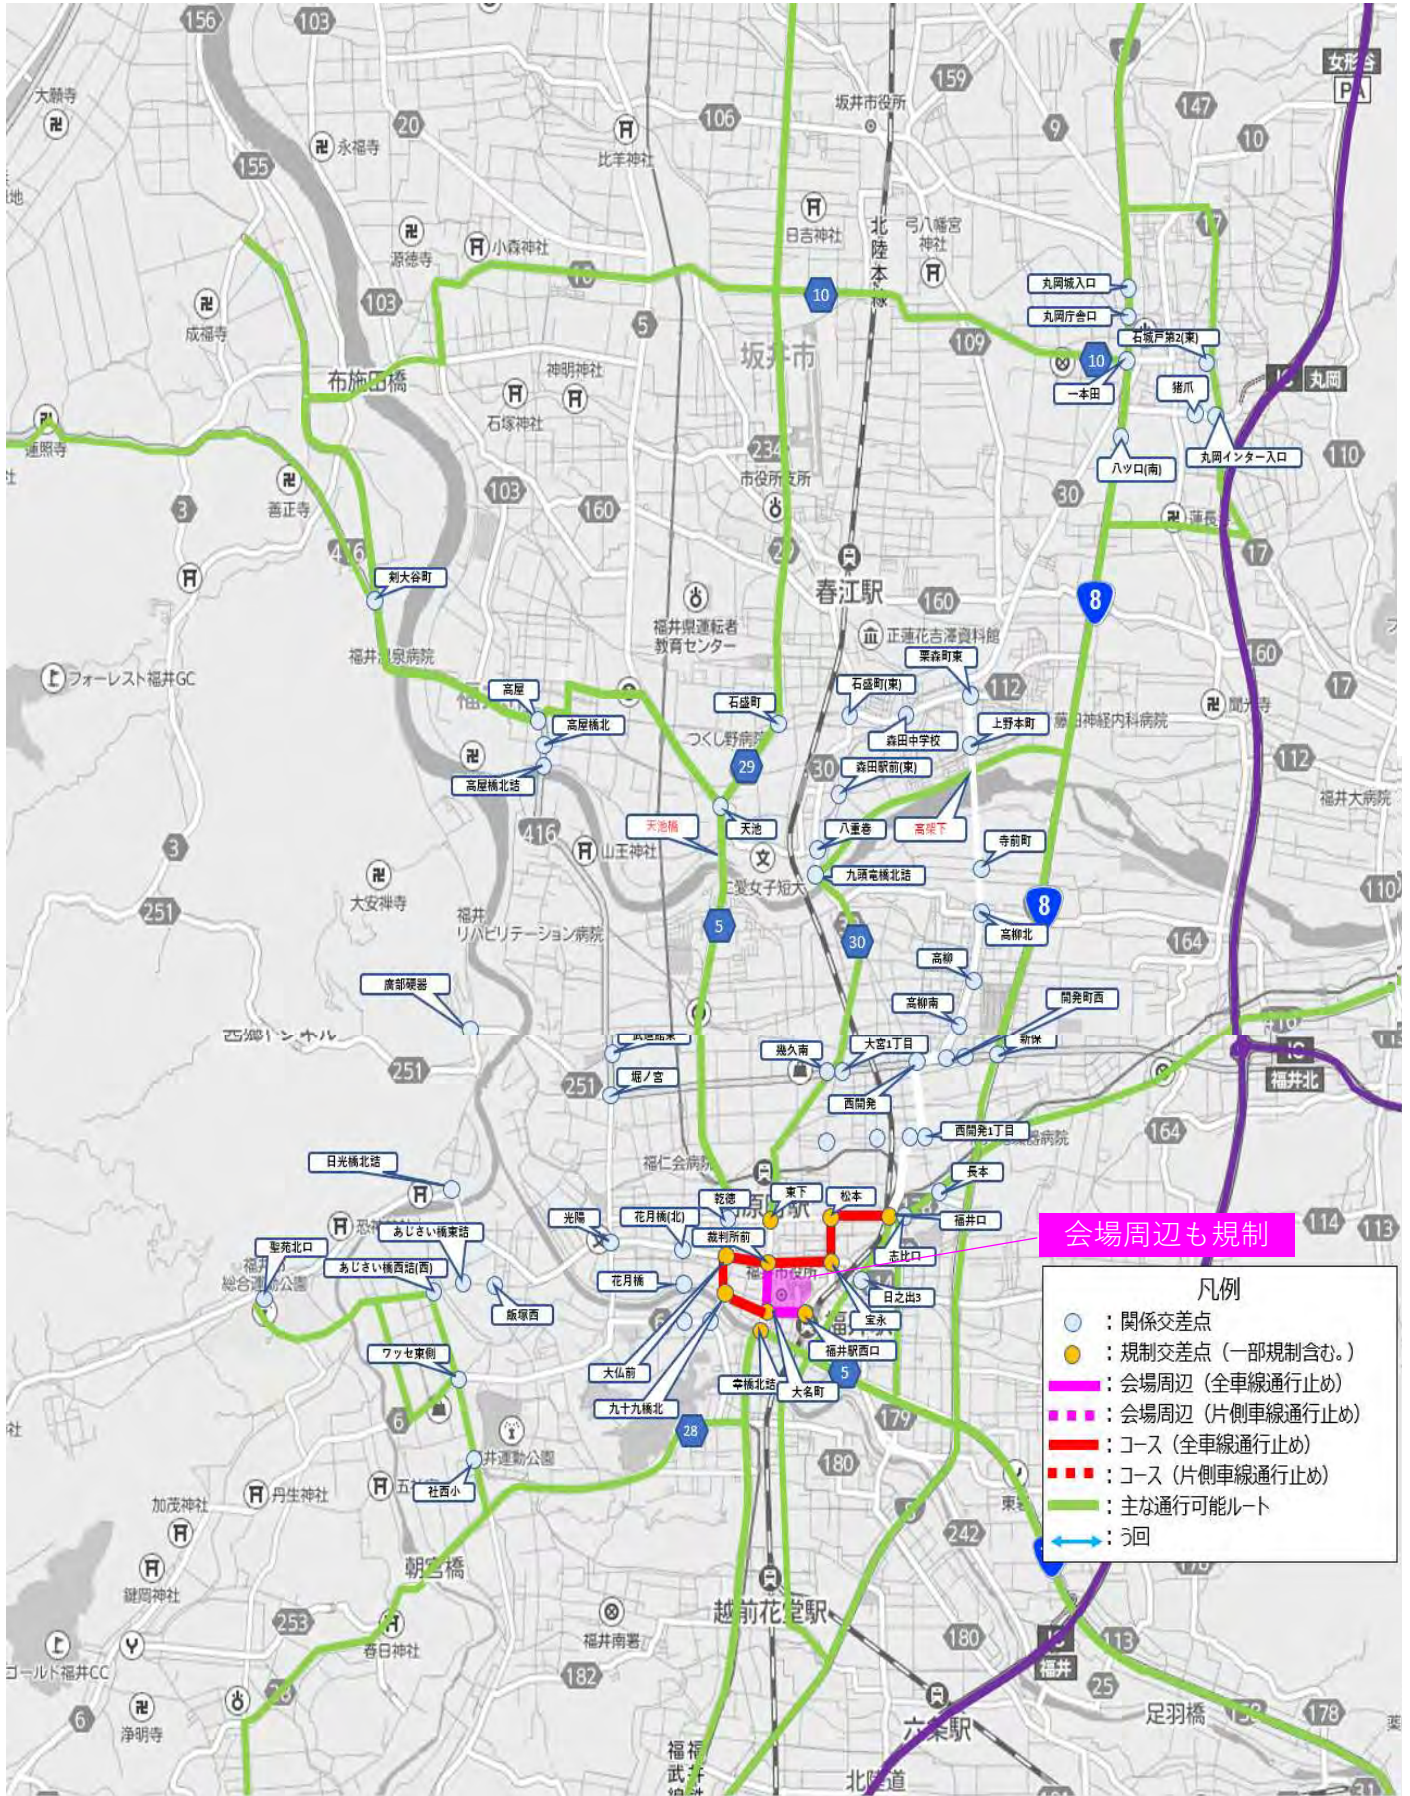

会場 (スタート、フィニッシュ) 周辺規制

中央大通り (西進)、

フェニックス通り (大名町~裁判所前、南進)

規制開始

**会場 (スタート、フィニッシュ) 周辺規制**

- ・中央大通り (福井駅西口~大名町、全車線)
  - ・フェニックス通り (大名町~裁判所前、全車線)
  - ・大名町~九十九橋北 (東進車線、福井駅方向)
- 規制開始**

コース規制

大名町～九十九橋北 (西進車線)、  
九十九橋北～大仏前～宝永～松本  
～福井口 開始

コース規制 追加

- ・ 福井口～西開発1丁目～西開発～  
 開発町西～高柳北～栗森町東～  
 八ッ口～猪爪～平章小南西角～八ッ口
- ・ 栗森町東～アルビス森田店～八重巻～  
 天池橋高架下

コース規制

- ・天池橋高架下～高屋橋北詰～武道館東～廣部硬器～あじさい橋西詰～社中入口～運動公園外周～明里橋北詰～花月橋～九十九橋北 追加
- ・福井駅西口～大名町 解除

**コース規制**

- ・天池橋高架下～高屋橋北詰～武道館東～  
廣部硬器～あじさい橋西詰～社中入口～  
運動公園外周～明里橋北詰～花月橋～  
九十九橋北 追加
- ・福井駅西口～大名町 解除

- ・ハツ口～猪爪 最終ランナー通過後、速やかに解除
- ・坂井市内コース横断は、国道8号一本田交差点へ
- ・丸岡インター（丸岡城、一筆啓上茶屋）へは、国道8号一本田福所、高柳交差点からう回
- ・三国町、坂井町、春江町と福井市市街地は天池橋でう回
- ・堀ノ宮から北進、西進不可
- ・西藤島（深谷除く。）地区からは高屋橋へう回
- ・深谷、本郷、大安寺、宮ノ下地区からは天管生橋から高屋、天池橋へ
- ・聖苑北口で日光橋方向規制
- ・安居、清水方面からは運動公園の南側をう回
- ・明里橋(南進)、花月橋は通行不可

コース規制

- ・ 九十九橋北～大仏前～宝永～松本～福井口～西開発～栗森町東 解除
- ※大仏前からの南進は規制が残ります（横断可）
- ・ ハツ口～猪爪 解除
- ※猪爪からの西進は規制が残ります

12:00

コース規制

丸岡の囲まれた地区 解除

国道8号の側道（一本田交差点へ至る側道）解除

コース規制

明治橋、日光橋、あじさい橋、社北小学校付近 解除