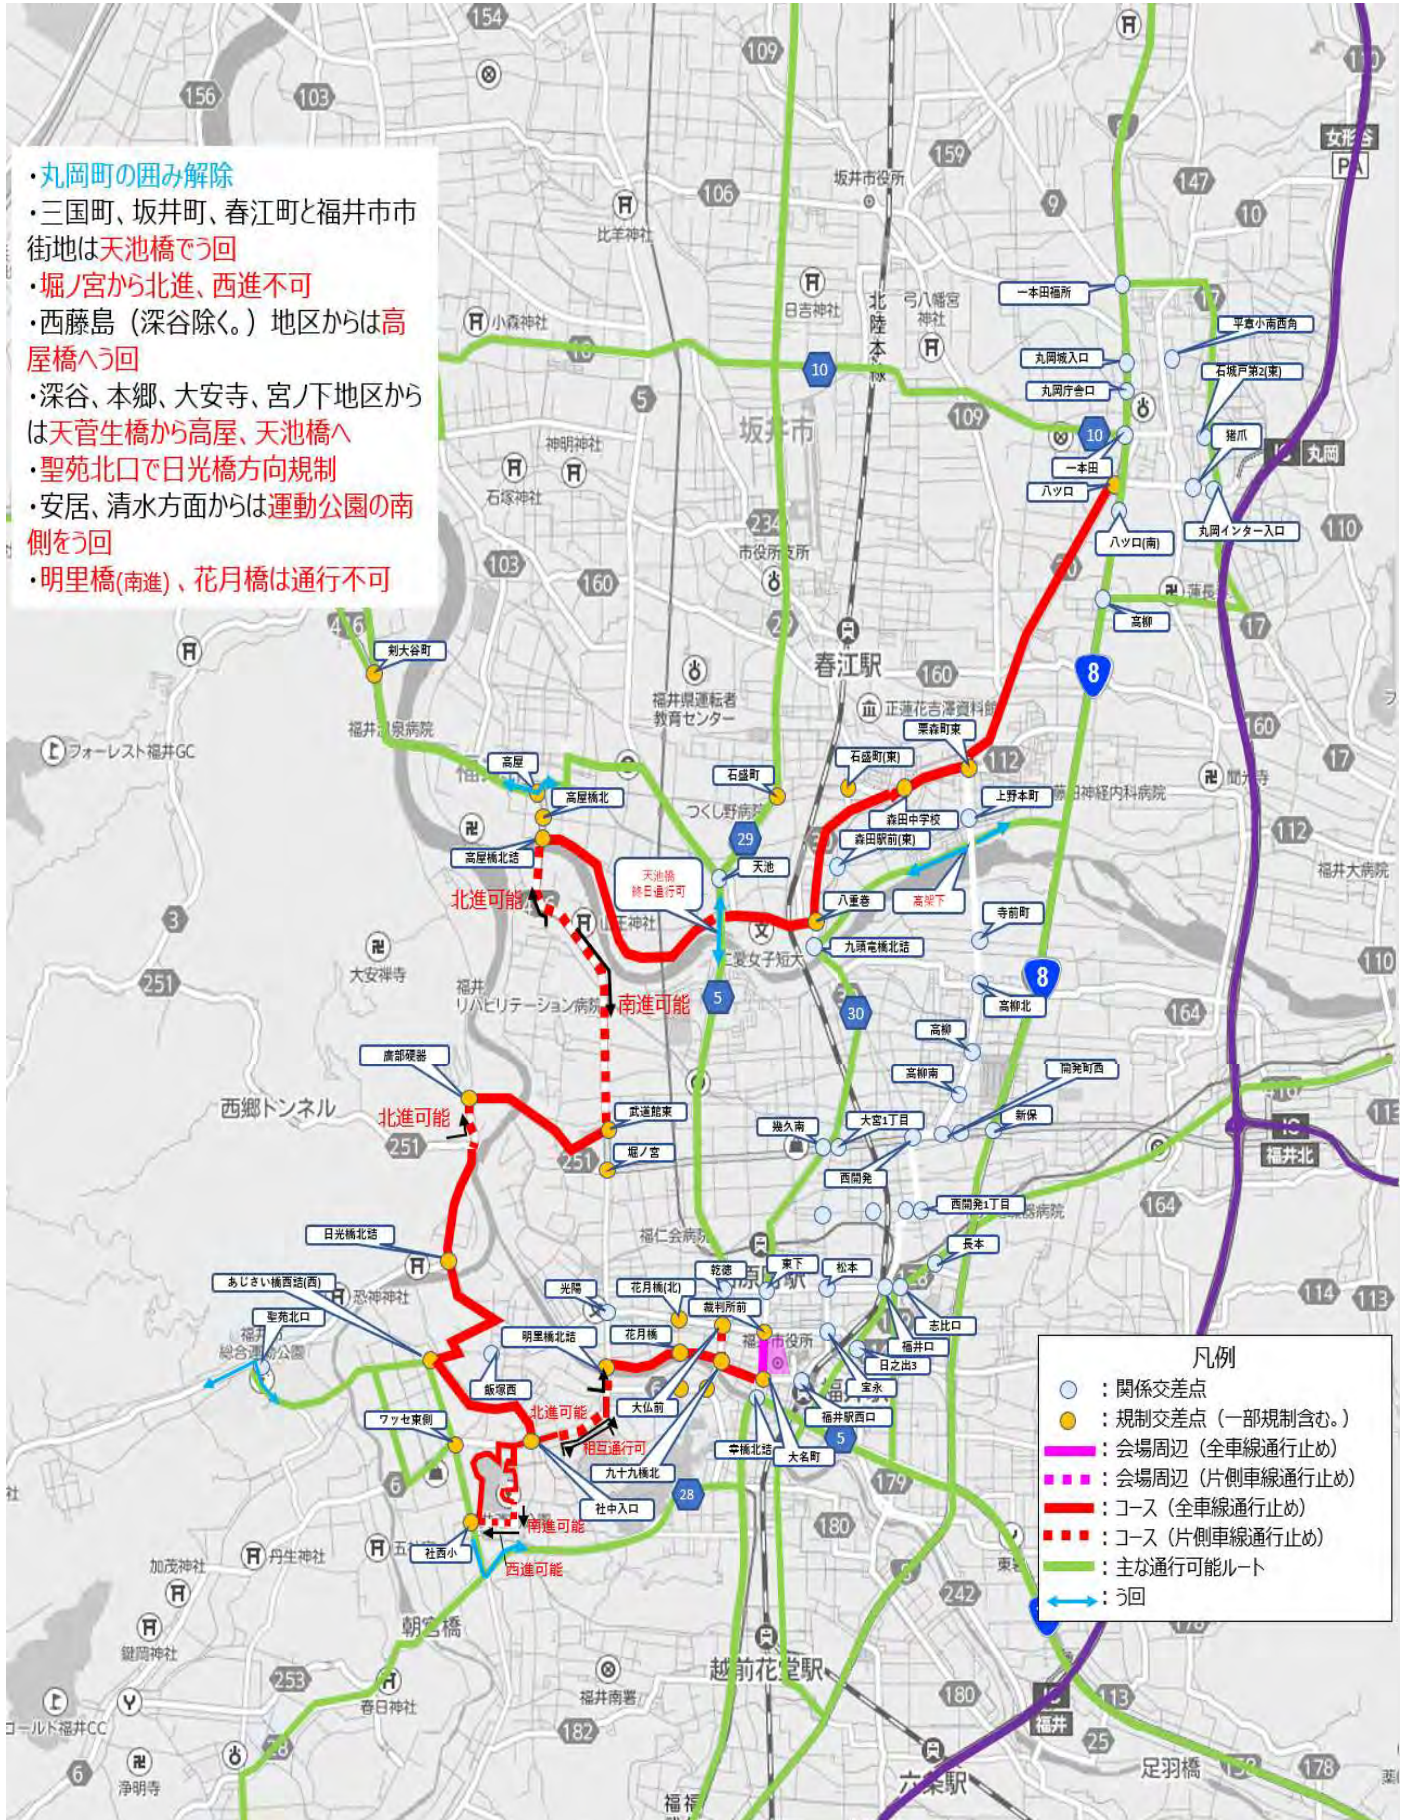

会場 (スタート、フィニッシュ) 周辺規制

中央大通り (西進)、

フェニックス通り (大名町~裁判所前、南進)

規制開始

**会場 (スタート、フィニッシュ) 周辺規制**

- ・中央大通り (福井駅西口~大名町、全車線)
  - ・フェニックス通り (大名町~裁判所前、全車線)
  - ・大名町~九十九橋北 (東進車線、福井駅方向)
- 規制開始**

コース規制

大名町～九十九橋北 (西進車線)、  
九十九橋北～大仏前～宝永～松本  
～福井口 開始

コース規制 追加

- ・ 福井口～西開発1丁目～西開発～  
 開発町西～高柳北～栗森町東～  
 八ッ口～猪爪～平章小南西角～八ッ口
- ・ 栗森町東～アルビス森田店～八重巻～  
 天池橋高架下

コース規制

- ・天池橋高架下～高屋橋北詰～武道館東～廣部硬器～あじさい橋西詰～社中入口～運動公園外周～明里橋北詰～花月橋～九十九橋北 追加
- ・福井駅西口～大名町 解除

**コース規制**

- ・天池橋高架下～高屋橋北詰～武道館東～  
廣部硬器～あじさい橋西詰～社中入口～  
運動公園外周～明里橋北詰～花月橋～  
九十九橋北 追加
- ・福井駅西口～大名町 解除

- ・ハツ口～猪爪 最終ランナー通過後、速やかに解除
- ・坂井市内コース横断は、国道8号一本田交差点へ
- ・丸岡インター（丸岡城、一筆啓上茶屋）へは、国道8号一本田福所、高柳交差点からう回
- ・三国町、坂井町、春江町と福井市市街地は天池橋でう回
- ・堀ノ宮から北進、西進不可
- ・西藤島（深谷除く。）地区からは高屋橋へう回
- ・深谷、本郷、大安寺、宮ノ下地区からは天管生橋から高屋、天池橋へ
- ・聖苑北口で日光橋方向規制
- ・安居、清水方面からは運動公園の南側をう回
- ・明里橋(南進)、花月橋は通行不可

コース規制

- ・ 九十九橋北～大仏前～宝永～松本～福井口～西開発～栗森町東 解除
- ※大仏前からの南進は規制が残ります（横断可）
- ・ ハツ口～猪爪 解除
- ※猪爪からの西進は規制が残ります

12:00

コース規制

丸岡の囲まれた地区 解除

国道8号の側道（一本田交差点へ至る側道）解除

コース規制

明治橋、日光橋、あじさい橋、社北小学校付近 解除