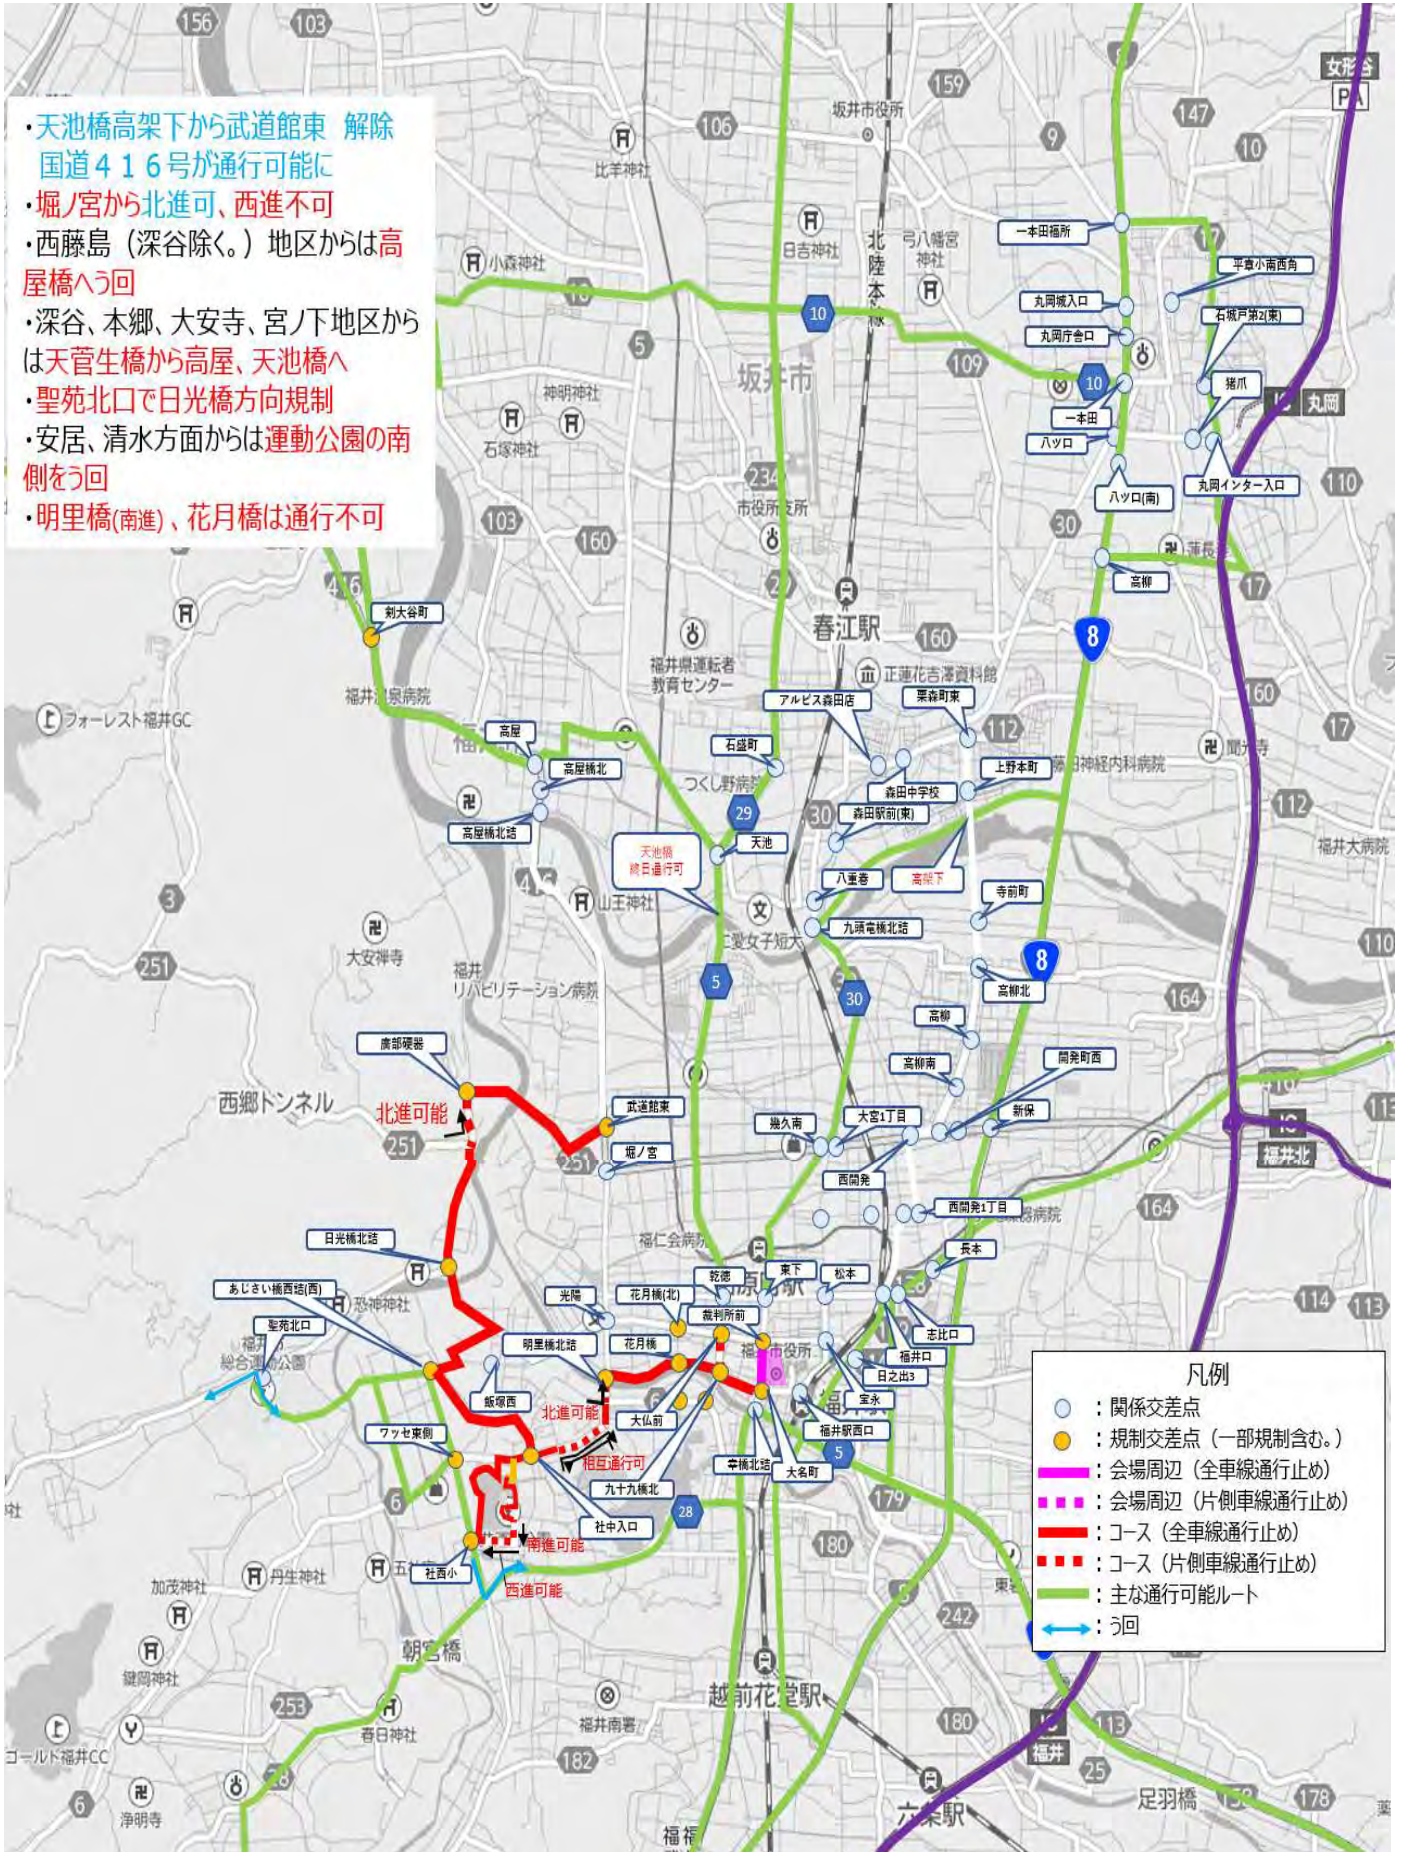

会場 (スタート、フィニッシュ) 周辺規制

中央大通り (西進)、

フェニックス通り (大名町~裁判所前、南進)

規制開始

**会場 (スタート、フィニッシュ) 周辺規制**

- ・中央大通り (福井駅西口~大名町、全車線)
  - ・フェニックス通り (大名町~裁判所前、全車線)
  - ・大名町~九十九橋北 (東進車線、福井駅方向)
- 規制開始**

コース規制

大名町～九十九橋北 (西進車線)、  
九十九橋北～大仏前～宝永～松本  
～福井口 開始

- ・ハツ口～猪爪 最終ランナー通過後、速やかに解除
- ・坂井市内コース横断は、国道8号一本田交差点へ
- ・丸岡インター（丸岡城、一筆啓上茶屋）へは、国道8号一本田福所、高柳交差点からう回
- ・三国町、坂井町、春江町と福井市市街地は天池橋でう回
- ・堀ノ宮から北進、西進不可
- ・西藤島（深谷除く。）地区からは高屋橋へう回
- ・深谷、本郷、大安寺、宮ノ下地区からは天管生橋から高屋、天池橋へ
- ・聖苑北口で日光橋方向規制
- ・安居、清水方面からは運動公園の南側をう回
- ・明里橋(南進)、花月橋は通行不可

コース規制

- ・ 九十九橋北～大仏前～宝永～松本～福井口～西開発～栗森町東 解除
- ※大仏前からの南進は規制が残ります（横断可）
- ・ ハツ口～猪爪 解除
- ※猪爪からの西進は規制が残ります

12:00

コース規制

丸岡の囲まれた地区 解除

国道8号の側道（一本田交差点へ至る側道）解除

コース規制

明治橋、日光橋、あじさい橋、社北小学校付近 解除

・明里橋通りが全て通行可能に  
 ・花月橋は通行不可

- 凡例
- : 関係交差点
  - : 規制交差点 (一部規制含む)
  - : 会場周辺 (全車線通行止め)
  - - - : 会場周辺 (片側車線通行止め)
  - : コース (全車線通行止め)
  - - - : コース (片側車線通行止め)
  - : 主な通行可能ルート
  - ↻ : う回