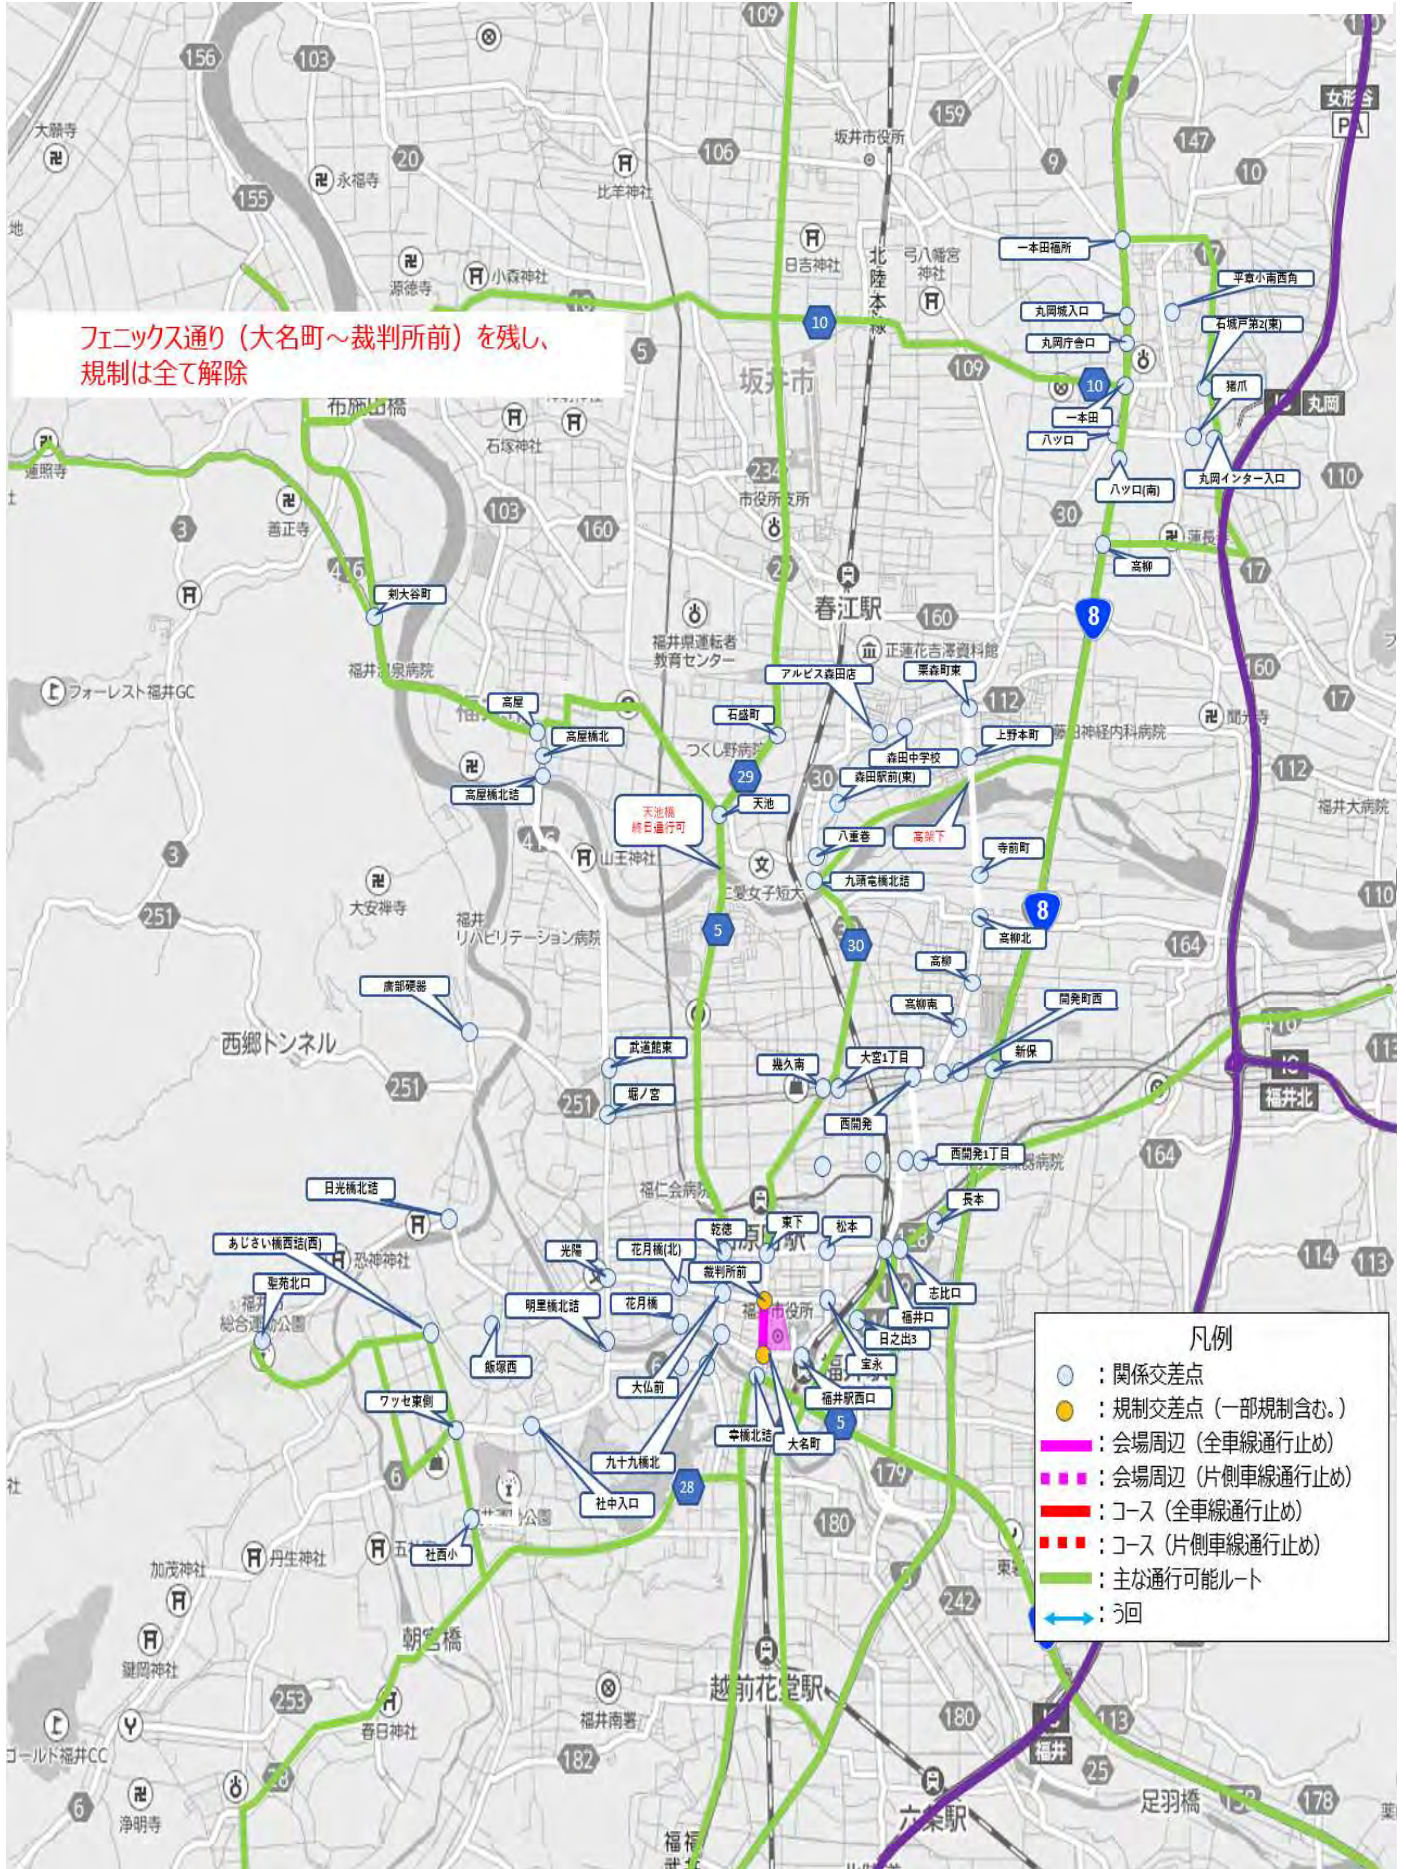

# ふくい桜マラソン2024 時間別規制図

16:30

16:30

コース規制 大名町まで解除

会場周辺規制 資機材撤収のため、規制が残ります