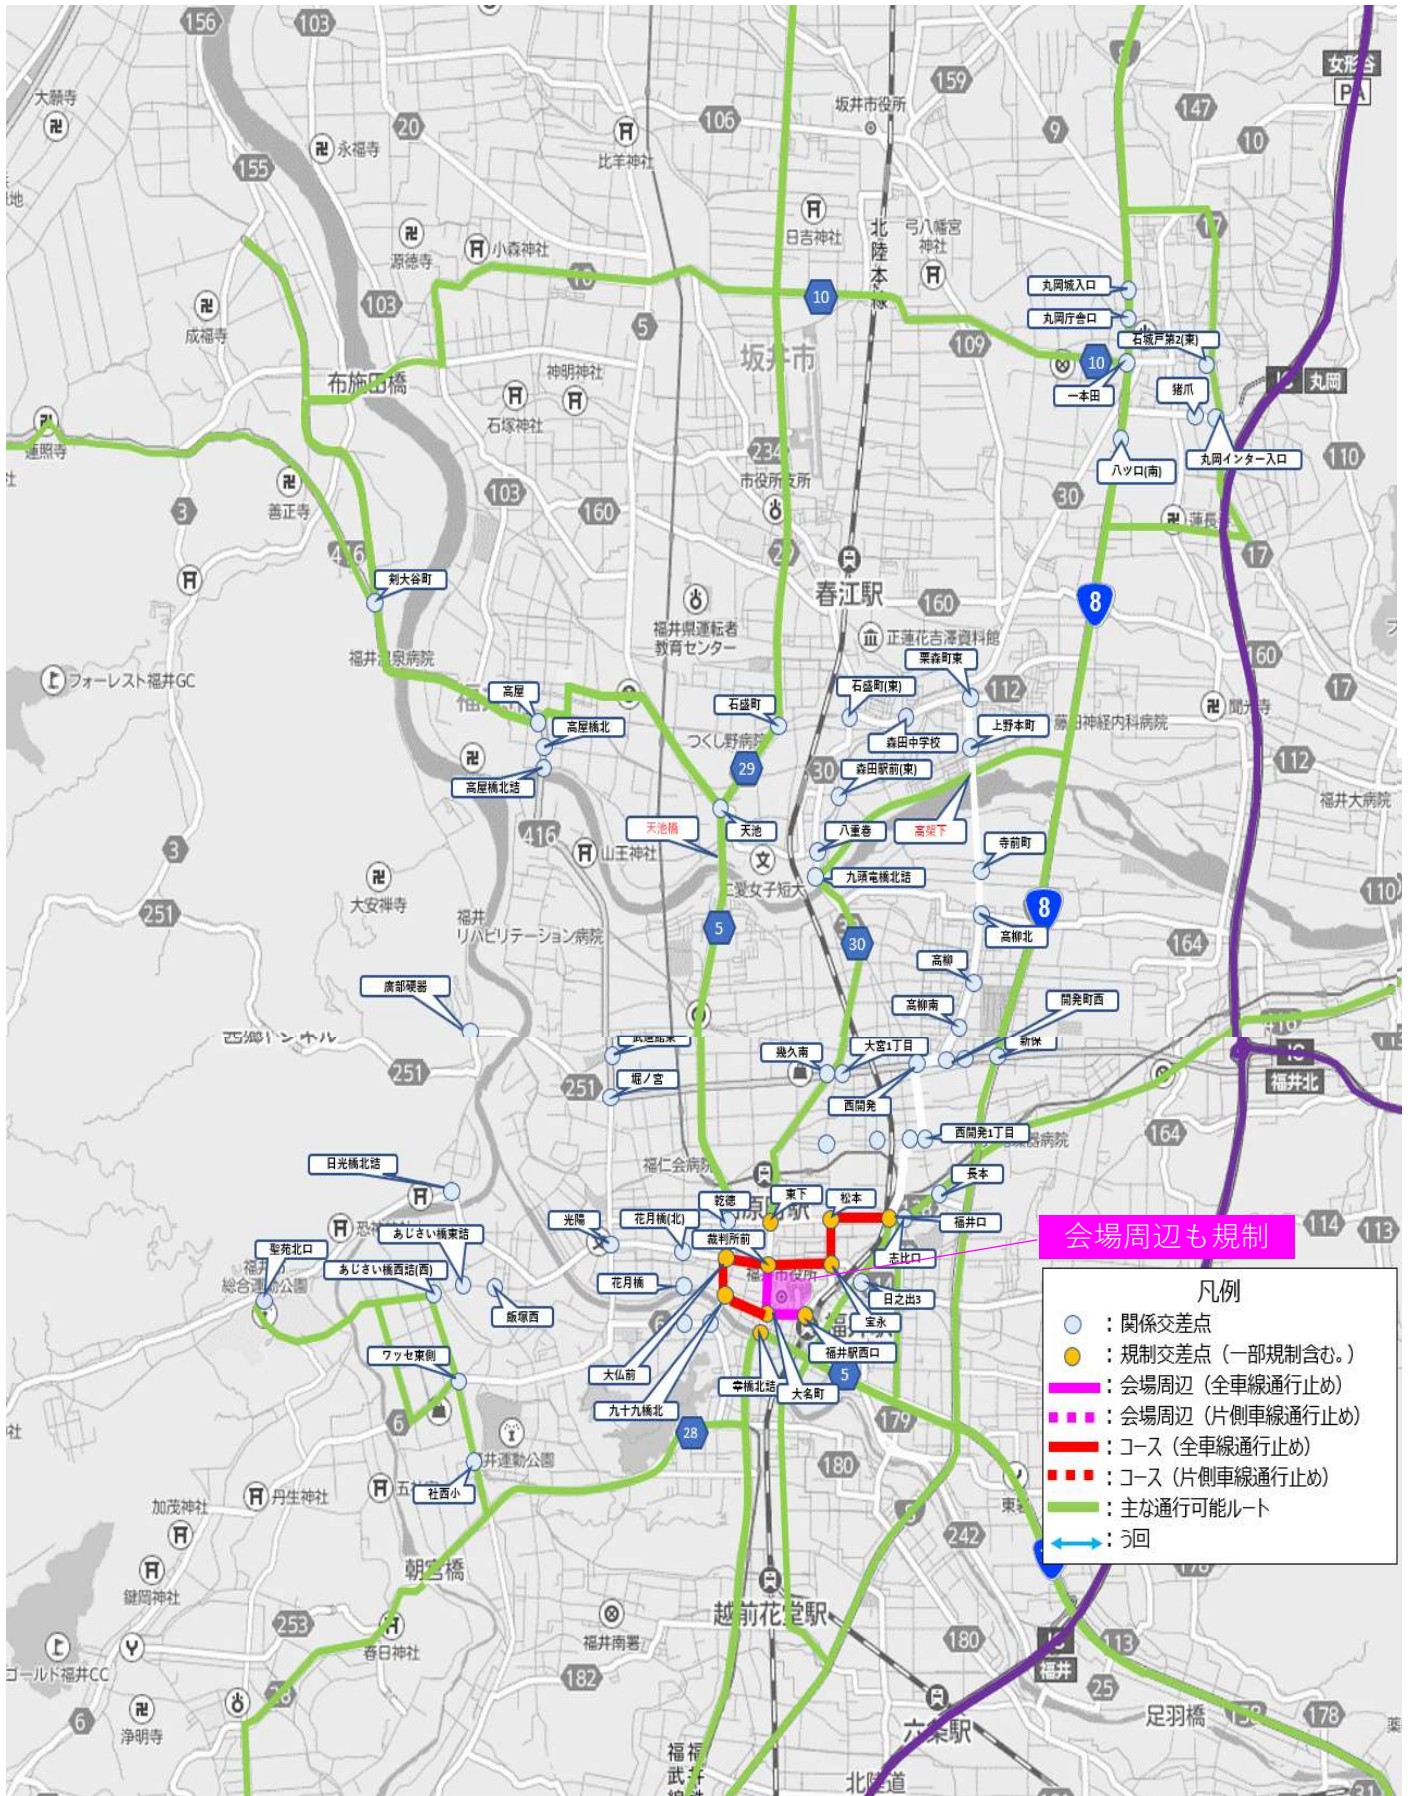

ふくい桜マラソン2024 時間別規制図

8 : 00

コース規制

**大名町～九十九橋北 (西進車線)、
九十九橋北～大仏前～宝永～松本
～福井口 開始**

8 : 00