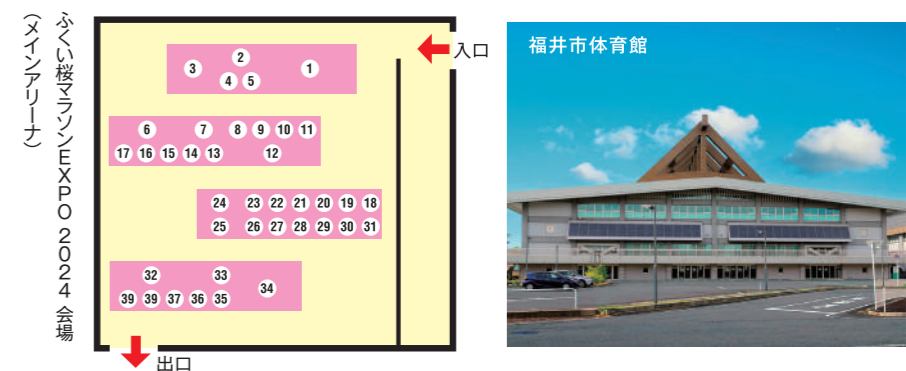

無料おもてなしサービス

30日(土) ①11:00~ ②13:00~ ③15:00~

おしるご無料配布 ランナー限定
アスリートピブス提示でおしるご1杯を無料で配布します。
※配布時間の設定あり・数量限定(先着順) 1,000食限定、3回に分けて提供

31日(日) ①10:30~ ②12:00~ ③14:30~

ふくい100彩ごはん試食
福井県独自の基準を満たす健康なメニュー「ふくい100彩ごはん」の試食を無料で提供します。
※配布時間の設定あり・数量限定(先着順) 1,000食限定、3回に分けて提供

ご当地グルメキッチンカー

30日(土) 31日(日)

福井の美味しいグルメを堪能! キッチンカーが大集合!!

手作り体験コーナー

30日(土)

越前和紙の桜ブーケづくり
越前織のリボンを使ったバッジづくり

ご当地お土産コーナー

30日(土) 31日(日)

エイドステーションで提供されている名産品を販売! 数量限定

大会当日は大型モニターでライブ中継!

みんなでランナーを応援しよう!

ふくい桜マラソンEXPO 2024

日時 **3月29日(金)・30日(土)** 29日(金) 16:00~20:00 30日(土) 10:00~20:00 ※いずれも最終入場は19:30
会場 **福井市体育館** メインアリーナ 福井市松本4丁目10-1

3月29日(金)、30日(土)のランナー受付にあわせ、「ふくい桜マラソンEXPO 2024」を開催します。ランナーをはじめ一般の方も入場できます。オフィシャルパートナー各社のPRブースや県内各地の観光案内・PRのほか、マラソン関連グッズやお土産品の販売など盛りだくさん。また、参加ランナー氏名パネルや福井の食を提供するエイド(さくらエイド)の紹介パネルなども展示していますので、ぜひ、会場で福井の魅力や大会前の盛り上がりを感じてください。

「ふくい桜マラソンEXPO 2024」出展者一覧

①セーレン	⑪オーカワバン	⑳あわら温泉 おしえる座あ	㉑福井県観光連盟
②フクビ化学工業	⑫ホーコース	㉒坂井市	㉒第一生命保険
③ユニフォームネクスト	⑬福井県「道の駅」連絡会	⑳福井市	㉓エアフライ
④五月ヶ瀬	⑭福井県流通販売課	㉑福井銀行	㉔スーパースポーツゼビオ
⑤村中甘泉堂	⑮国産を食べよう!ふくい桜マルシェ	㉒福井新聞社	㉕金沢マラソン2024
⑥アスピカグループ	⑯福井九頭竜ライオンズクラブ	㉓住友生命保険	㉖埼玉県さいたま市
⑦アイビックス	⑰福井県薬剤師会	㉔第47回全国育樹祭福井県実行委員会	㉗富山マラソン2024
⑧福井銀螺	⑱美浜町	㉕福井県産業技術課	㉘長野県軽井沢町
⑨オールスポーツコミュニティ	⑲池田町	㉖福井県定住交流課	㉙岐阜県揖斐川町
⑩RYOGEN	⑳永平寺町・永平寺町SHOJIN協議会	㉗若狭湾観光連盟