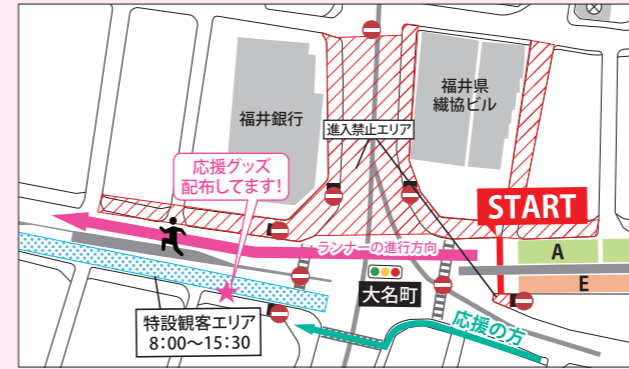

マラソン
コース

ランナーの現在地は? 応援navi

計測したデータから予想したランナーの位置情報をアプリまたはWEBサイト上で確認できるサービスです。応援したいランナーのアスリートピブスまたは氏名を入力し、選択すると予測情報がコース上に表示されます。

ダウンロードはコチラから

SPORTS TOWN WALKER

5,000円分のQUOカードが当たるかも?
応援がもっと楽しくなるアプリイベントを開催中です。参加無料ですので、お気軽にご参加ください!

詳細は裏表紙をCHECK

ポイント①

福井駅前・大名町交差点
(スタート(全種目)/マラソンフィニッシュ)

※ペアリレーマラソン含む

北陸新幹線 ハビラインふくい [応援グッズ]
福井鉄道 えちぜん鉄道 特設観客エリアで配布・先着1,000個

Google Maps

交通規制をかけた公道を観客エリアとして開放します。

【スタート時間】

8:30 マラソン第1ウエーブ ペアリレーマラソン	8:40 マラソン第2ウエーブ
	9:10 5km
	9:30 1.5km

ポイント②

福井駅前・フェニックス通り
(5km/1.5kmフィニッシュ)

北陸新幹線 ハビラインふくい [応援グッズ]
福井鉄道 えちぜん鉄道 特設観客エリアで配布・先着300個

Google Maps

交通規制をかけた公道を観客エリアとして開放します。

【フィニッシュ時間】

10:40~ マラソン先頭	13:40~ マラソン5時間台
11:30~ マラソン3時間台	15:30 マラソン最後尾

ポイント③

福井駅前(マラソン3.2km付近)

北陸新幹線 ハビラインふくい [応援グッズ]
福井鉄道 えちぜん鉄道 特設観客エリアで配布・先着100個

Google Maps

交通規制をかけた公道を観客エリアとして開放します。

【ランナー通過予想時間】

9:23~ 5km先頭	10:00 5km/1.5km最後尾
9:34~ 1.5km先頭	

ポイント④