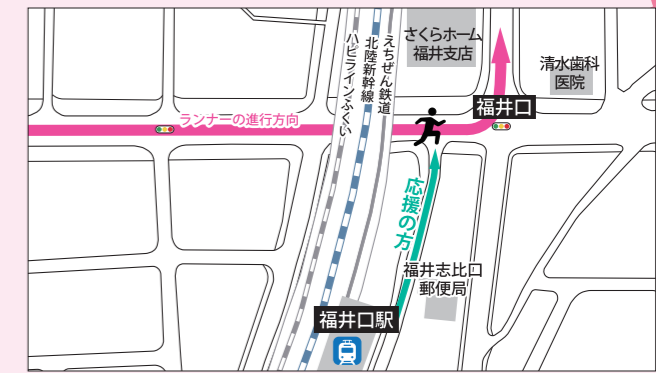

詳細は裏表紙をCHECK

ポイント①

福井駅前・大名町交差点
(スタート(全種目)/マラソンフィニッシュ)

※ペアリレーマラソン含む

北陸新幹線 ハビラインふくい [応援グッズ]
福井鉄道 えちぜん鉄道 特設観客エリアで配布・先着1,000個

Google Maps

交通規制をかけた公道を観客エリアとして開放します。

【スタート時間】

8:30 マラソン第1ウエーブ ペアリレーマラソン	8:40 マラソン第2ウエーブ
	9:10 5km
	9:30 1.5km

ポイント②

福井駅前・フェニックス通り
(5km/1.5kmフィニッシュ)

北陸新幹線 ハビラインふくい [応援グッズ]
福井鉄道 えちぜん鉄道 特設観客エリアで配布・先着300個

Google Maps

交通規制をかけた公道を観客エリアとして開放します。

【フィニッシュ時間】

10:40~ マラソン先頭	13:40~ マラソン5時間台
11:30~ マラソン3時間台	15:30 マラソン最後尾

ポイント③

福井駅前(マラソン3.2km付近)

北陸新幹線 ハビラインふくい [応援グッズ]
福井鉄道 えちぜん鉄道 特設観客エリアで配布・先着100個

Google Maps

交通規制をかけた公道を観客エリアとして開放します。

【ランナー通過予想時間】

9:23~ 5km先頭	10:00 5km/1.5km最後尾
9:34~ 1.5km先頭	

ポイント④

森田駅前(マラソン21.4km付近)

北陸新幹線 ハビラインふくい [応援グッズ]
森田駅内ギャラリーに設置・先着500個

Google Maps

歩道で応援してください。

【ランナー通過予想時間】

8:39~ マラソン先頭	9:02~ マラソン5時間台
8:43~ マラソン3時間台	9:17 マラソン最後尾

ポイント⑤

中角駅前(マラソン23.9km付近)