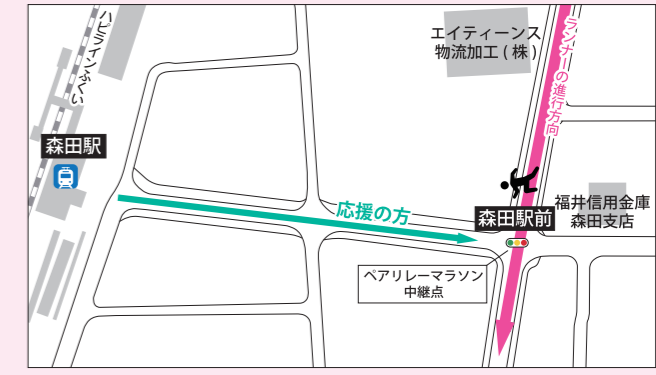

ポイント③

福井駅前(マラソン3.2km付近)

北陸新幹線 ハビラインふくい [応援グッズ]
福井鉄道 えちぜん鉄道 特設観客エリアで配布・先着100個

Google Maps

交通規制をかけた公道を観客エリアとして開放します。

【ランナー通過予想時間】

9:23~ 5km先頭	10:00 5km/1.5km最後尾
9:34~ 1.5km先頭	

ポイント④

森田駅前(マラソン21.4km付近)

北陸新幹線 ハビラインふくい [応援グッズ]
森田駅内ギャラリーに設置・先着500個

Google Maps

歩道で応援してください。

【ランナー通過予想時間】

8:39~ マラソン先頭	9:02~ マラソン5時間台
8:43~ マラソン3時間台	9:17 マラソン最後尾

ポイント⑤

中角駅前(マラソン23.9km付近)

北陸新幹線 ハビラインふくい [応援グッズ]
中角駅内待合所に設置・先着100個

Google Maps

歩道で応援してください。

【ランナー通過予想時間】

9:34~ マラソン先頭	11:12~ マラソン5時間台
10:01~ マラソン3時間台	12:13 マラソン最後尾

ポイント⑥

福井駅前(マラソン25km付近)

北陸新幹線 ハビラインふくい [応援グッズ]
福井駅前待合所に設置・先着100個